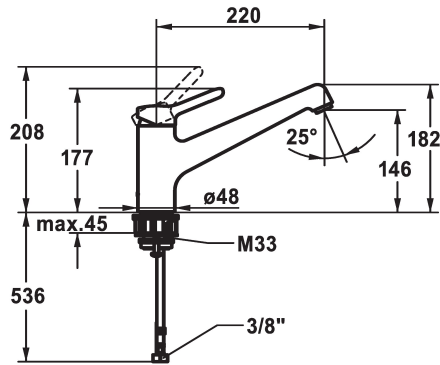

KWC WAMAS 2.0 Hebelmischer - Küche

Modell-Linie: WAMAS 2.0 | 10.471.022.000FL
Armaturen | Manuelle Armaturen

KWC-Nr.

125176
chromeline, A 220, flexible Anschlusschläuche

- * Hebelmischer
- * Schwenkauslauf 160°
- Neoperl® Perlator® SSR, Schwenkstrahlregler
- * OptimalSpace - grosszügiger Wasch- / Arbeitsbereich
- * KWC Steuerpatrone M 35 H
- mit Keramikscheibentechnik

- Auslaufmenge und Temperatur stufenlos einstellbar
- * Flexible Anschlusschläuche 3/8"
- * QuickInstallation - Befestigung mit Gewindestutzen M33 x 1.5 mit Feststellschrauben
- * Tischbohrung ø35 mm

Technische Daten

Auslaufmenge
Anschluss
Auslauf
Bedienung
Farbcode
Installationsart
Armaturtyp
Mass Höhe
Armaturengeräuschgruppe
Ausladung A
Energie Etikette
Mass-Wasseraustritt
Material
teamNumber
sanitasTroeschNumber

12 l/min (3 bar)
Flexible Anschlusschläuche
schwenkbar
topbedient
chromeline
Standmontage
Hebelmischer
177
I
A 220
B
146
Messing
727245.502
6110 131.501

Ersatzteile

KWC WAMAS 2.0 Hebelmischer - Küche

Modell-Linie: WAMAS 2.0 | 10.471.022.000FL
Armaturen | Manuelle Armaturen