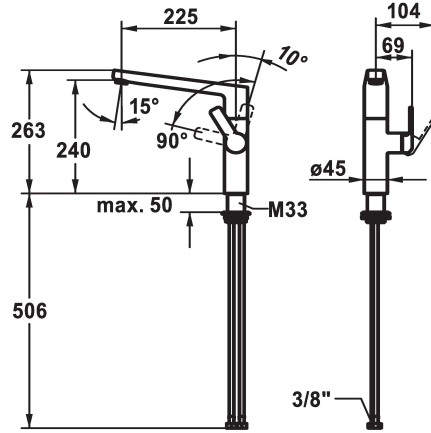

## KWC DOMO E Hebelmischer - Küche

Modell-Linie: **DOMO E** | 10.701.013.700FL  
Armaturen | Manuelle Armaturen

### KWC-Nr.

**124936**  
edelstahl, A 225, flexible Anschlusschläuche

- \* Hebelmischer
- \* Positionierung des Hebels nur rechts möglich
- Sicherheit für Kinder: Kaltwasser bei Hebelposition vorne
- \* Abstand Wand zu Mitte Tischbohrung min. 26 mm
- \* SwivelStop - Schwenkauslauf 360°, begrenzt auf 150°
- Neoperl® Cascade® SLC
- \* OptimalSpace - grosszügiger Wasch- / Arbeitsbereich
- \* KWC Steuerpatrone M 35 S

- mit Keramikscheibentechnik
- Auslaufmenge und Temperatur stufenlos einstellbar
- Temperaturbegrenzung
- \* Flexible Anschlusschläuche 3/8"
- \* QuickInstallation - Befestigung mit Gewindestutzen M33 x 1.5 mit Feststellschrauben
- Tischbohrung ø35 mm

### Technische Daten

Auslaufmenge	11 l/min (3 bar)
Anschluss	Flexible Anschlusschläuche
Auslauf	schwenkbar
Bedienung	seitenbedient
Farbcode	Edelstahl
Installationsart	Standmontage
Armaturtyp	Hebelmischer
Mass Höhe	263
Armaturengeräuschgruppe	I
Ausladung A	A 225
Energie Etikette	B
Mass-Wasseraustritt	240
Material	rostfreier Stahl
teamNumber	725627.52
sanitasTroeschNumber	6111 283.523