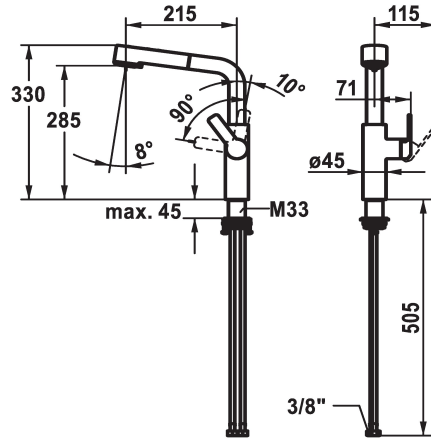

KWC DOMO 6.0 Hebelmischer - Küche

Modell-Linie: **DOMO 6.0** | 10.661.003.000FL
Armaturen | Manuelle Armaturen

KWC-Nr.

124928
chromeline, A 215, flexible Anschlusschläuche

- * Hebelmischer
- * Positionierung des Hebels nur rechts möglich
- Sicherheit für Kinder: Kaltwasser bei Hebelposition vorne
- * Abstand Wand zu Mitte Tischbohrung min. 26 mm
- * TouchProtect - Schutz vor Verbrennungen durch Zweischalenprinzip
- * Eigensicher gegen Rückfließen
- * Auszugbrause
- SprayClean - aktive Kalkbeseitigung und schnelle Siebreinigung
- bis 600 mm ausziehbar
- TripleClean - Umstellbar zwischen Normal-, Soft- und Powerstrahlmodus
- Schlauchoberfläche passend zu Armatureoberfläche
- QuickConnect - Einfaches Schlauchstecksystem

- * Schlauchdurchführung, schwenkbar 150°
- * EasyLock - einfache Auszugbrausenrückführung
- * OptimalSpace - grosszügiger Wasch- / Arbeitsbereich
- * KWC Steuerpatrone M 35 S
- mit Keramikscheibentechnik
- Auslaufmenge und Temperatur stufenlos einstellbar
- Temperaturbegrenzung
- * Flexible Anschlusschläuche 3/8"
- * QuickInstallation - Befestigung mit Gewindestutzen M33 x 1.5 mit Feststellschrauben
- Tischbohrung ø35 mm
- * Separat bestellen (optional oder falls erforderlich):
- Schwenkbegrenzung 120°, Z.538.320

8 l/min (3 bar)
8 l/min (3 bar)
Flexible Anschlusschläuche
schwenkbar
seitenbedient
Auszugbrause
chromeline
Standmontage
Hebelmischer
L-Auslauf
345
I
A 215
A
285
Messing
725499.502
6111 296.501

Ersatzteile

KWC DOMO 6.0 Hebelmischer - Küche

Modell-Linie: **DOMO 6.0** | 10.661.003.000FL
Armaturen | Manuelle Armaturen

Steuerpatrone M 35 S

538329
Z.537.584
