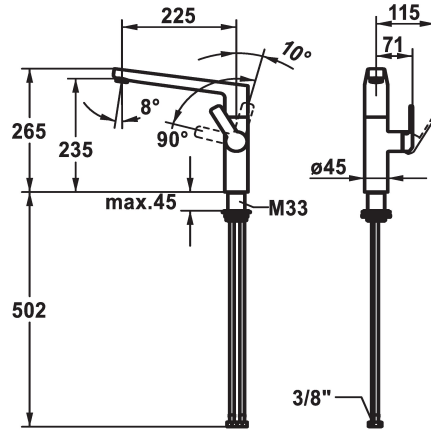

KWC DOMO 6.0 Hebelmischer - Küche

Modell-Linie: **DOMO 6.0** | 10.661.013.000FL
Armaturen | Manuelle Armaturen

KWC-Nr.

124926
chromeline, A 225, flexible Anschlusschläuche

- * Hebelmischer
- * Positionierung des Hebels nur rechts möglich
- Sicherheit für Kinder: Kaltwasser bei Hebelposition vorne
- * Abstand Wand zu Mitte Tischbohrung min. 26 mm
- * SwivelStop - Schwenkauslauf 150°, erweiterbar auf 360°
- Neoperl® Cascade® SLC
- * OptimalSpace - grosszügiger Wasch- / Arbeitsbereich
- * KWC Steuerpatrone M 35 S
- mit Keramikscheibentechnik

- Auslaufmenge und Temperatur stufenlos einstellbar
- Temperaturbegrenzung
- * Flexible Anschlusschläuche 3/8"
- * QuickInstallation - Befestigung mit Gewindestutzen M33 x 1.5 mit Feststellschrauben
- Tischbohrung ø35 mm
- * Separat bestellen (optional oder falls erforderlich):
- Schwenkbegrenzung 120°, Z.538.320

| |
|----------------------------|
| 11 l/min (3 bar) |
| Flexible Anschlusschläuche |
| schwenkbar |
| seitenbedient |
| chromeline |
| Standmontage |
| Hebelmischer |
| 265 |
| I |
| A 225 |
| B |
| 235 |
| Messing |
| 725498.502 |
| 6111 293.501 |

Ersatzteile

KWC DOMO 6.0 Hebelmischer - Küche

Modell-Linie: **DOMO 6.0** | 10.661.013.000FL
Armaturen | Manuelle Armaturen

Steuerpatrone M 35 S

538329
Z.537.584
