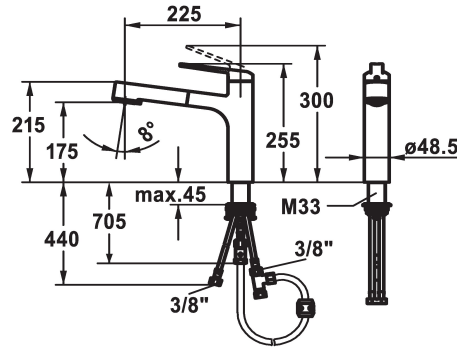

KWC DOMO 6.0

Hebelmischer - Küche - Niederdruck

Modell-Linie: DOMO 6.0 | 10.665.033.000FL

Armaturen | Manuelle Armaturen

KWC-Nr.

124924

chromeline, A 225, flexible Anschlusschläuche

* Hebelmischer

* KWC Steuerpatrone M 35 S

- mit Keramikscheibentechnik

- Auslaufmenge und Temperatur stufenlos einstellbar

- Temperaturbegrenzung

* Flexible Anschlusschläuche 3/8"

* QuickInstallation - Befestigung mit Gewindestutzen M33 x 1.5 mit

Feststellschrauben

Tischbohrung ø35 mm

Technische Daten

Auslaufmenge Siebstrahl

7 l/min (3 bar)

Auslaufmenge Normalstrahl

7 l/min (3 bar)

Anschluss

chromeline

Installationsart

Standmontage

Armaturtyp

Hebelmischer

Mass Höhe

255

Energiesparen