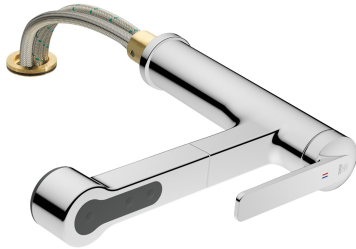

KWC DOMO 6.0

Hebelmischer - Küche - wegnehmbar

Modell-Linie: DOMO 6.0 | 10.661.053.000FL

Armaturen | Manuelle Armaturen

KWC-Nr.

124923

chromeline, A 225, flexible Anschlusschläuche

- * Hebelmischer
- * Wegnehmbar für Unterfenstermontage - Einbaumaß 55 mm
- * TouchProtect - Schutz vor Verbrennungen durch Zweischalenprinzip
- * Eigensicher gegen Rückfließen
- * Auszugbrause
 - SprayClean - aktive Kalkbeseitigung und schnelle Siebreinigung
 - bis 600 mm ausziehbar
 - TripleClean - Umstellbar zwischen Normal-, Soft- und Powerstrahlmodus
 - Schlauchoberfläche passend zu Amaturoberfläche

- * Schlauchdurchführung, schwenkbar 120°
- * EasyLock - einfache Auszugbrausenrückführung
- * OptimalSpace - grosszügiger Wasch- / Arbeitsbereich
- * KWC Steuerpatrone M 35 S
 - mit Keramikscheibentechnik
 - Auslaufmenge und Temperatur stufenlos einstellbar
 - Temperaturbegrenzung
- * Flexible Anschlusschläuche 3/8"
- * Befestigung mit Gewindestützen M35 x 1.5 (Vormontagesockel)
- Tischbohrung \varnothing 35 - 37 mm

Technische Daten

Auslaufmenge Siebstrahl	9 l/min (3 bar)
Auslaufmenge Normalstrahl	8 l/min (3 bar)
Anschluss	Flexible Anschlusschläuche
Auslauf	schwenkbar
wegnehmbar	wegnehmbar
Bedienung	topbedient
Küchenbrause	Auszugbrause
Farbcode	chromeline
Installationsart	Standmontage
Armaturtyp	Hebelmischer
Mass Höhe	265
Armaturengeräuschgruppe	I
Ausladung A	A 225
Energie Etiketle	A
Mass-Wasseraustritt	185
Material	Messing
teamNumber	725489.502
sanitasTroeschNumber	6111 297.501

Ersatzteile

KWC DOMO 6.0

Hebelmischer - Küche - wegnehmbar

Modell-Linie: **DOMO 6.0** | 10.661.053.000FL
Armaturen | Manuelle Armaturen

Steuerpatrone M 35 S

538329
Z.537.584
