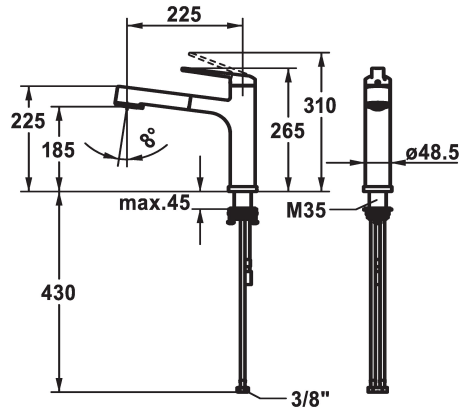

KWC DOMO 6.0

Hebelmischer - Küche - wegnehmbar

Modell-Linie: DOMO 6.0 | 10.661.053.000FL

Armaturen | Manuelle Armaturen

KWC-Nr.

124923

chromeline, A 225, flexible Anschlusschläuche

- * Hebelmischer
- * Wegnehmbar für Unterfenstermontage - Einbaumaß 55 mm
- * TouchProtect - Schutz vor Verbrennungen durch Zweischalenprinzip
- * Eigensicher gegen Rückfließen
- * Auszugbrause
 - SprayClean - aktive Kalkbeseitigung und schnelle Siebreinigung
 - bis 600 mm ausziehbar
 - TripleClean - Umstellbar zwischen Normal-, Soft- und Powerstrahlmodus
 - Schlauchoberfläche passend zu Amaturoberfläche

- * Schlauchdurchführung, schwenkbar 120°
- * EasyLock - einfache Auszugbrausenrückführung
- * OptimalSpace - grosszügiger Wasch- / Arbeitsbereich
- * KWC Steuerpatrone M 35 S
 - mit Keramikscheibentechnik
 - Auslaufmenge und Temperatur stufenlos einstellbar
 - Temperaturbegrenzung
- * Flexible Anschlusschläuche 3/8"
- * Befestigung mit Gewindestützen M35 x 1.5 (Vormontagesockel)
- Tischbohrung \varnothing 35 - 37 mm

Technische Daten

Auslaufmenge Siebstrahl	9 l/min (3 bar)
Auslaufmenge Normalstrahl	8 l/min (3 bar)
Anschluss	Flexible Anschlusschläuche
Auslauf	schwenkbar
wegnehmbar	wegnehmbar
Bedienung	topbedient
Küchenbrause	Auszugbrause
Farbcode	chromeline
Installationsart	Standmontage
Armaturtyp	Hebelmischer
Mass Höhe	265
Armaturengeräuschgruppe	I
Ausladung A	A 225
Energie Etiketle	A
Mass-Wasseraustritt	185
Material	Messing
teamNumber	725489.502
sanitasTroeschNumber	6111 297.501

Ersatzteile

KWC DOMO 6.0

Hebelmischer - Küche - wegnehmbar

Modell-Linie: **DOMO 6.0** | 10.661.053.000FL
Armaturen | Manuelle Armaturen

Steuerpatrone M 35 S

538329
Z.537.584
