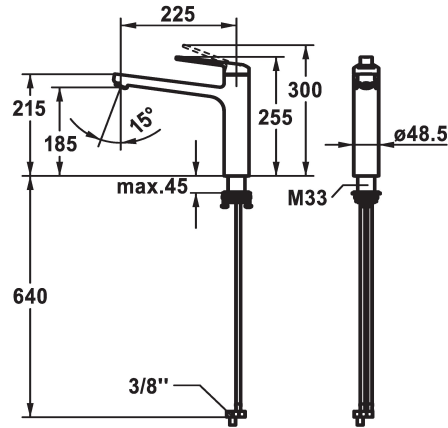

## KWC DOMO 6.0

Hebelmischer - Küche - Niederdruck

Modell-Linie: DOMO 6.0 | 10.665.023.000FL

Armaturen | Manuelle Armaturen

### KWC-Nr.

**124921**

chromeline, A 225, flexible Anschlusschläuche

- \* Hebelmischer
- \* Schwenkauslauf 150°
- Strahlregler-Mundstück
- \* OptimalSpace - grosszügiger Wasch- / Arbeitsbereich
- \* KWC Steuerpatrone M 35 S
- mit Keramikscheibentechnik

- Auslaufmenge und Temperatur stufenlos einstellbar
- Temperaturbegrenzung
- \* Flexible Anschlusschläuche 3/8"
- \* QuickInstallation - Befestigung mit Gewindestutzen M33 x 1.5 mit Feststellschrauben
- Tischbohrung ø35 mm

### Technische Daten

Auslaufmenge	6 l/min (3 bar)
Anschluss	Flexible Anschlusschläuche
Auslauf	schwenkbar
Bedienung	topbedient
Farbcode	chromeline
Installationsart	Standmontage
Armaturtyp	Hebelmischer
Mass Höhe	255
Energiesparen	Niederdruck
Armaturengeräuschgruppe	I
Ausladung A	A 225
Energie Etiketle	A
Mass-Wasseraustritt	185
Material	Messing
teamNumber	725496.502
sanitasTroeschNumber	6111 294.501