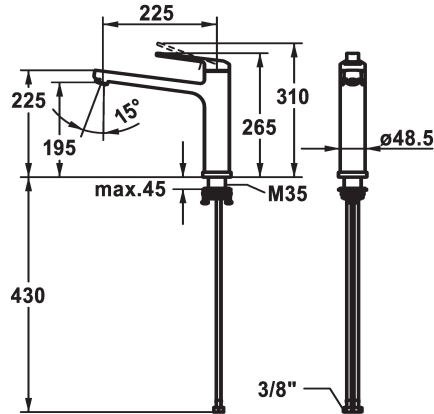

KWC DOMO 6.0

Hebelmischer - Küche - wegnehmbar

Modell-Linie: DOMO 6.0 | 10.661.043.000FL

Armaturen | Manuelle Armaturen

KWC-Nr.

124920

chromeline, A 225, flexible Anschlusschläuche

- * Hebelmischer
- * Wegnehmbar für Unterfenstermontage - Einbaumaß 55 mm
- * Schwenkauslauf 150°
- Neoperl® Cascade® SLC
- * OptimalSpace - grosszügiger Wasch- / Arbeitsbereich
- * KWC Steuerpatrone M 35 S

- mit Keramikscheibentechnik
- Auslaufmenge und Temperatur stufenlos einstellbar
- Temperaturbegrenzung
- * Flexible Anschlusschläuche 3/8"
- * Befestigung mit Gewindestützen M35 x 1.5 (Vormontagesockel)
- Tischbohrung ø35 - 37 mm

Technische Daten

Auslaufmenge
Anschluss
Auslauf
wegnehmbar
Bedienung
Farbcode
Installationsart
Armaturtyp
Mass Höhe
Armaturengeräuschgruppe
Ausladung A
Energie Etikette
Mass-Wasseraustritt
Material
teamNumber
sanitasTroeschNumber

12 l/min (3 bar)
Flexible Anschlusschläuche
schwenkbar
wegnehmbar
topbedient
chromeline
Standmontage
Hebelmischer
265
I
A 225
B
195
Messing
725488.502
6111 292.501

Ersatzteile

KWC DOMO 6.0

Hebelmischer - Küche - wegnehmbar