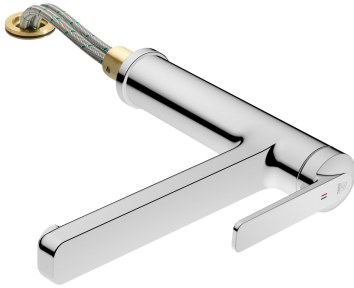

KWC DOMO 6.0

Hebelmischer - Küche - wegnehmbar

Modell-Linie: DOMO 6.0 | 10.661.043.000FL

Armaturen | Manuelle Armaturen

KWC-Nr.

124920

chromeline, A 225, flexible Anschlusschläuche

- * Hebelmischer
- * Wegnehmbar für Unterfenstermontage - Einbaumaß 55 mm
- * Schwenkauslauf 150°
- Neoperl® Cascade® SLC
- * OptimalSpace - grosszügiger Wasch- / Arbeitsbereich
- * KWC Steuerpatrone M 35 S

- mit Keramikscheibentechnik
- Auslaufmenge und Temperatur stufenlos einstellbar
- Temperaturbegrenzung
- * Flexible Anschlusschläuche 3/8"
- * Befestigung mit Gewindestützen M35 x 1.5 (Vormontagesockel)
- Tischbohrung ø35 - 37 mm

12 l/min (3 bar)
Flexible Anschlusschläuche
schwenkbar
wegnehmbar
topbedient
chromeline
Standmontage
Hebelmischer
265
I
A 225
B
195
Messing
725488.502
6111 292.501

Ersatzteile

KWC DOMO 6.0

Hebelmischer - Küche - wegnehmbar

Modell-Linie: **DOMO 6.0** | 10.661.043.000FL
Armaturen | Manuelle Armaturen

Steuerpatrone M 35 S

538329
Z.537.584
