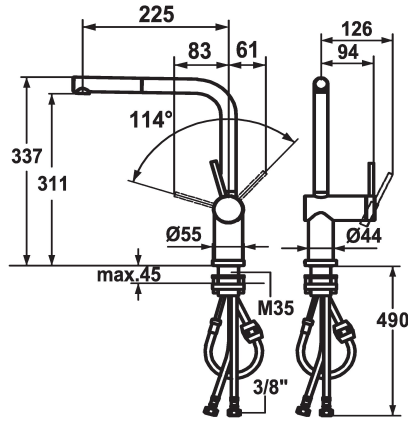

KWC LIVELLO

Hebelmischer - Küche - wegnehmbar

Modell-Linie: LIVELLO | 10.231.053.700FL

Armaturen | Manuelle Armaturen

KWC-Nr.

123116

edelstahl, A 225, flexible Anschlusschläuche

* Hebelmischer

* Wegnehmbar für Unterfenstermontage - Einbaumaß 55 mm

* Positionierung des Hebels nur rechts möglich

- Sicherheit für Kinder: Kaltwasser bei Hebelposition vorne

* Abstand Wand zu Mitte Tischbohrung min. 65 mm

* Flexible Anschlusschläuche 3/8"

* Befestigung mit Gewindestützen M35 x 1.5 (Vormontagesockel)

Tischbohrung Ø35 - 37 mm

Technische Daten

Auslaufmenge

11 l/min (3 bar)

Anschluss

Flexible Anschlusschläuche

Hebelmischer - Küche - wegnehmbar

Modell-Linie: LIVELLO | 10.231.053.700FL
Armaturen | Manuelle Armaturen

Steuerpatrone M 35 H

538327
Z.537.582

**Service Schlüssel Neoperl © Caché ©,
Tj, 18 mm, grün**

634729
CACHETJ