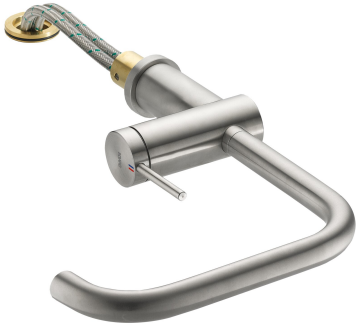

KWC LIVELLO

Hebelmischer - Küche - wegnehmbar

Modell-Linie: LIVELLO | 10.231.043.700FL

Armaturen | Manuelle Armaturen

KWC-Nr.

123115

edelstahl, A 225, flexible Anschlusschläuche

* Hebelmischer

* Wegnehmbar für Unterfenstermontage - Einbaumaß 55 mm

* Positionierung des Hebels nur rechts möglich

- Sicherheit für Kinder: Kaltwasser bei Hebelposition vorne

* Abstand Wand zu Mitte Tischbohrung min. 65 mm

* Eigensicher gegen Rückfließen

* Schwenkauslauf 125°, erweiterbar auf 360°

- Neoperl® Caché®

* OptimalSpace - grosszügiger Wasch- / Arbeitsbereich

* KWC Steuerpatrone M 35 H

- mit Keramikscheibentechnik

- Auslaufmenge und Temperatur stufenlos einstellbar

* Flexible Anschlusschläuche 3/8"

* Befestigung mit Gewindestutzen M35 x 1.5 (Vormontagesockel)

Tischbohrung ø35 - 37 mm

Technische Daten

| | |
|-------------------------|----------------------------|
| Auslaufmenge | 12 l/min (3 bar) |
| Anschluss | Flexible Anschlusschläuche |
| Auslauf | schwenkbar |
| wegnehmbar | wegnehmbar |
| Bedienung | seitenbedient |
| Farbcode | Edelstahl |
| Installationsart | Standmontage |
| Armaturtyp | Hebelmischer |
| Bauform | L-Auslauf |
| Mass Höhe | 335 |
| Armaturengeräuschgruppe | II |
| Ausladung A | A 225 |
| Energie Etikette | C |
| Mass-Wasseraustritt | 257 |
| Material | Messing |
| teamNumber | 0 |