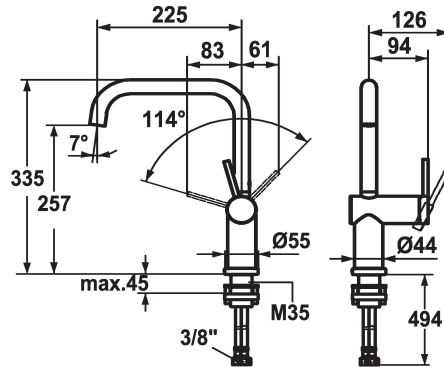

KWC LIVELLO

Hebelmischer - Küche - wegnehmbar

Modell-Linie: LIVELLO | 10.231.043.700FL

Armaturen | Manuelle Armaturen

KWC-Nr.

123115

edelstahl, A 225, flexible Anschlusschläuche

* Hebelmischer

* Wegnehmbar für Unterfenstermontage - Einbaumaß 55 mm

* Positionierung des Hebels nur rechts möglich

- Sicherheit für Kinder: Kaltwasser bei Hebelposition vorne

* Abstand Wand zu Mitte Tischbohrung min. 65 mm

* Flexible Anschlusschläuche 3/8"

* Befestigung mit Gewindestutzen M35 x 1.5 (Vormontagesockel)

Tischbohrung ø35 - 37 mm

Technische Daten

| | |
|-------------------------|----------------------------|
| Auslaufmenge | 12 l/min (3 bar) |
| Anschluss | Flexible Anschlusschläuche |
| Auslauf | schwenkbar |
| wegnehmbar | wegnehmbar |
| Bedienung | seitenbedient |
| Farbcode | Edelstahl |
| Installationsart | Standmontage |
| Armaturtyp | Hebelmischer |
| Bauform | L-Auslauf |
| Mass Höhe | 335 |
| Armaturengeräuschgruppe | II |
| Ausladung A | A 225 |
| Energie Etikette | C |
| Mass-Wasseraustritt | 257 |
| Material | Messing |
| teamNumber | 0 |

Ersatzteile

KWC LIVELLO

Hebelmischer - Küche - wegnehmbar

Modell-Linie: LIVELLO | 10.231.043.700FL
Armaturen | Manuelle Armaturen

Steuerpatrone M 35 H

538327
Z.537.582

**Service Schlüssel Neoperl © Caché ©,
JR, 21 mm, rot Z.**