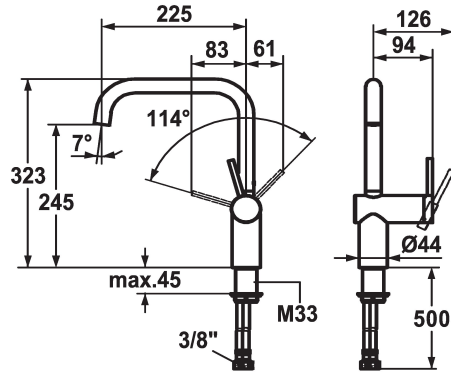

### KWC-Nr.

**122297**  
chromeline, A 225, flexible Anschlusschläuche

**122298**  
edelstahl, A 225, flexible Anschlusschläuche

### Farbcode

chromeline

Edelstahl

- \* Hebelmischer
- \* Positionierung des Hebels nur rechts möglich
- Sicherheit für Kinder: Kaltwasser bei Hebelposition vorne
- \* Abstand Wand zu Mitte Tischbohrung min. 65 mm
- \* Schwenkauslauf 125°, erweiterbar auf 360°
- Neoperl® Caché®
- \* OptimalSpace - grosszügiger Wasch- / Arbeitsbereich

- \* KWC Steuerpatrone M 35 H
- mit Keramikscheibentechnik
- Auslaufmenge und Temperatur stufenlos einstellbar
- \* Flexible Anschlusschläuche 3/8"
- \* Befestigung mit Gewindestutzen M33 x 1.5
- Tischbohrung ø35 mm

### Technische Daten

Auslaufmenge	11 l/min (3 bar)
Anschluss	Flexible Anschlusschläuche
Auslauf	schwenkbar
Bedienung	seitenbedient
Farbcode	Edelstahl
Installationsart	Standmontage
Armaturtyp	Hebelmischer
Bauform	L-Auslauf
Mass Höhe	323
Armaturengeräuschgruppe	II
Ausladung A	A 225
Energie Etikette	B
Mass-Wasseraustritt	245
Material	Messing
teamNumber	725483.52
sanitasTroeschNumber	6113 903.523