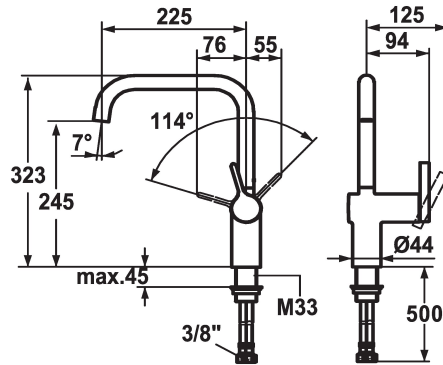

KWC LIVELLO

Hebelmischer - Küche

Modell-Linie: LIVELLO | 10.231.013.000FL

Armaturen | Manuelle Armaturen

KWC-Nr.

122297
chromeline, A 225, flexible Anschlusschläuche

122298
edelstahl, A 225, flexible Anschlusschläuche

Farbcode

chromeline

Edelstahl

- * Hebelmischer
- * Positionierung des Hebels nur rechts möglich
- Sicherheit für Kinder: Kaltwasser bei Hebelposition vorne
- * Abstand Wand zu Mitte Tischbohrung min. 60 mm
- * Schwenkauslauf 125°, erweiterbar auf 360°
- Neoperl® Caché®
- * OptimalSpace - grosszügiger Wasch- / Arbeitsbereich

- * KWC Steuerpatrone M 35 H
- mit Keramikscheibentechnik
- Auslaufmenge und Temperatur stufenlos einstellbar
- * Flexible Anschlusschläuche 3/8"
- * Befestigung mit Gewindestutzen M33 x 1.5
- Tischbohrung ø35 mm

Technische Daten

Auslaufmenge	11 l/min (3 bar)
Anschluss	Flexible Anschlusschläuche
Auslauf	schwenkbar
Bedienung	seitenbedient
Farbcode	chromeline
Installationsart	Standmontage
Armaturtyp	Hebelmischer
Bauform	L-Auslauf
Mass Höhe	323
Armaturengeräuschgruppe	II
Ausladung A	A 225
Energie Etikette	B
Mass-Wasseraustritt	245
Material	Messing
teamNumber	725481.502
sanitasTroeschNumber	6113 902.502