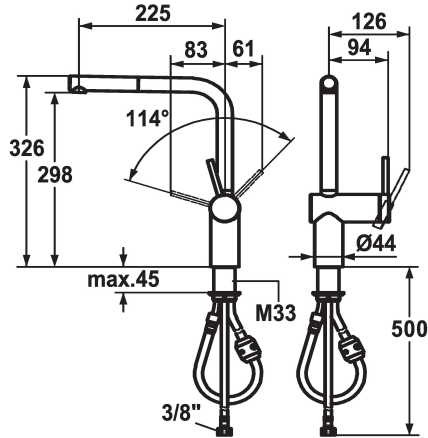

KWC LIVELLO

Hebelmischer - Küche

Modell-Linie: LIVELLO | 10.231.103.700FL

Armaturen | Manuelle Armaturen

KWC-Nr.

122295
chromeline, A 225, flexible Anschlusschläuche

122296
edelstahl, A 225, flexible Anschlusschläuche

Farbcode

chromeline

Edelstahl

- * Hebelmischer
- * Positionierung des Hebels nur rechts möglich
- Sicherheit für Kinder: Kaltwasser bei Hebelposition vorne
- * Abstand Wand zu Mitte Tischbohrung min. 65 mm
- * TouchProtect - Schutz vor Verbrennungen durch Zweischalenprinzip
- * Auszugauslauf
- Neoperl® Caché®
- bis 600 mm ausziehbar
- Schlauchoberfläche passend zu Armatureoberfläche

- * Schlauchdurchführung, schwenkbar 360°
- * EasyLock - einfache Auszugbrausenrückführung
- * OptimalSpace - grosszügiger Wasch- / Arbeitsbereich
- * KWC Steuerpatrone M 35 H
- mit Keramikscheibentechnik
- Auslaufmenge und Temperatur stufenlos einstellbar
- * Flexible Anschlusschläuche 3/8"
- * Befestigung mit Gewindestutzen M33 x 1.5
- Tischbohrung ø35 mm

Technische Daten

Auslaufmenge	11 l/min (3 bar)
Anschluss	Flexible Anschlusschläuche
Auslauf	schwenkbar
Bedienung	seitenbedient
Küchenbrause	Auszugauslauf
Farbcode	Edelstahl
Installationsart	Standmontage
Armaturtyp	Hebelmischer
Bauform	L-Auslauf
Mass Höhe	326
Armaturengeräuschgruppe	II
Ausladung A	A 225
Energie Etikette	B
Mass-Wasseraustritt	298
Material	Messing
teamNumber	725484.52
sanitasTroeschNumber	6113 906.523