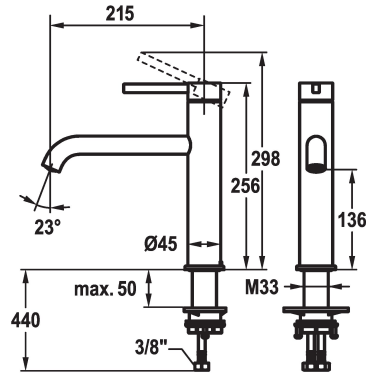

KWC BEVO E

Hebelmischer - Küche

Modell-Linie: BEVO E | 10.531.022.700FL
Armaturen | Manuelle Armaturen

KWC-Nr.

125343
edelstahl, A 215, flexible Anschlusschläuche

125589
industrial black, A 215, flexible Anschlusschläuche

- * Hebelmischer
- * Schwenkauslauf 150°
- Neoperl® Caché® laminar
- * KWC Steuerpatrone M 35 S
- mit Keramikscheibentechnik
- Auslaufmenge und Temperatur stufenlos einstellbar

Farbcode

Edelstahl

industrial black

- * Flexible Anschlusschläuche 3/8"
- * QuickInstallation - Befestigung mit Gewindestutzen M33 x 1.5 mit Feststellschrauben
- * Tischbohrung ø35 mm

NEW

Technische Daten

Brause: Auslaufmenge

10.3 l/min (3 bar)

Installationsart

Standmontage

Armaturtyp

Hebelmischer

Mass Höhe

256

Armaturengeräuschgruppe

I