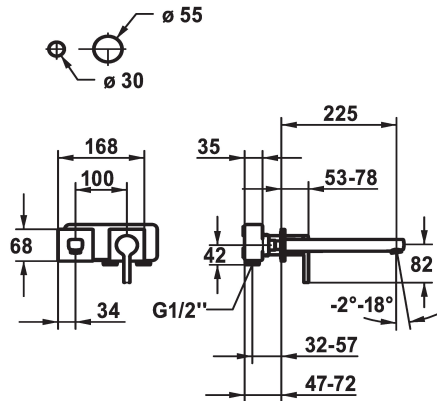

#### KWC-Nr.

**125108**  
chromeline, A 175, Fertigmontageset

**125109**  
chromeline, A 225, Fertigmontageset

#### Ausladung A

A 175

A 225

- \* Auslauf fest
- Neoperl® Perlator® SSR, Schwenkstrahlregler
- \* OptimalSpace - grosszügiger Wasch- / Arbeitsbereich
- \* KWC Steuerpatrone M 35 H
- mit Keramikscheibentechnik

- Auslaufmenge und Temperatur stufenlos einstellbar
- \* Separat bestellen:
- Unterputz-Einheit 1/2" 39.001.402.000
- \* Separat bestellen (optional oder falls erforderlich):
- Verlängerungsset 20 mm Z.536.333

#### Technische Daten

Auslaufmenge	5 l/min (3 bar)
Auslauf	fest
Durchmesser	168 x 68
Bedienung	frontbedient
Farbcode	chromeline
Installationsart	Wandmontage
Armaturtyp	Hebelmischer
Armaturengeräuschgruppe	I
Unterputz	FM-Set
Ausladung A	A 225
Energie Etikette	A
Material	Messing
teamNumber	725574.502
sanitasTroeschNumber	6113 269.501