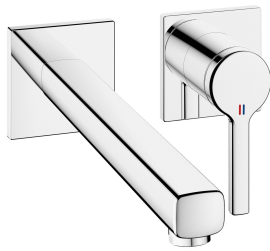

## KWC AVA 2.0

### Fertigmontageset - Hebelmischer - Waschtisch

Modell-Linie: AVA 2.0 | 11.462.064.000  
Armaturen | Manuelle Armaturen

#### KWC-Nr.

**125108**  
chromeline, A 175, Fertigmontageset

**125109**  
chromeline, A 225, Fertigmontageset