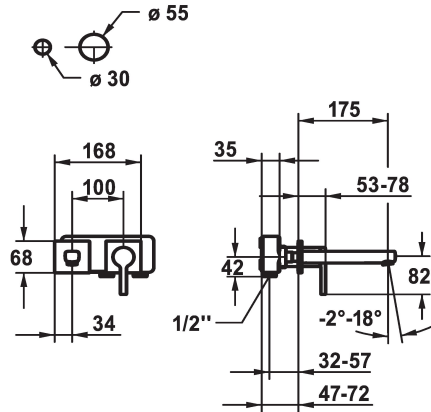

KWC AVA 2.0 Fertigmontageset - Hebelmischer - Waschtisch

Modell-Linie: AVA 2.0 | 11.462.063.000
Armaturen | Manuelle Armaturen

KWC-Nr.

125108
chromeline, A 175, Fertigmontageset

125109
chromeline, A 225, Fertigmontageset

Ausladung A

A 175

A 225

- * Auslauf fest
- Neoperl® Perlator® SSR, Schwenkstrahlregler
- * OptimalSpace - grosszügiger Wasch- / Arbeitsbereich
- * KWC Steuerpatrone M 35 H
- mit Keramikscheibentechnik

- Auslaufmenge und Temperatur stufenlos einstellbar
- * Separat bestellen:
- Unterputz-Einheit 1/2" 39.001.402.000
- * Separat bestellen (optional oder falls erforderlich):
- Verlängerungsset 20 mm Z.536.333

Technische Daten

Auslaufmenge	5 l/min (3 bar)
Auslauf	fest
Durchmesser	168 x 68
Bedienung	frontbedient
Farbcode	chromeline
Installationsart	Wandmontage
Armaturtyp	Hebelmischer
Armaturengeräuschgruppe	I
Unterputz	FM-Set
Ausladung A	A 175
Energie Etikette	A
Material	Messing
teamNumber	725573.502
sanitasTroeschNumber	6113 268.501