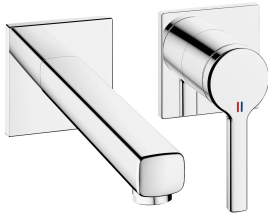

KWC AVA 2.0 Fertigmontageset - Hebelmischer - Waschtisch

Modell-Linie: AVA 2.0 | 11.462.063.000
Armaturen | Manuelle Armaturen

KWC-Nr.

125108
chromeline, A 175, Fertigmontageset

125109
chromeline, A 225, Fertigmontageset

Ausladung A

A 175

A 225

- * Auslauf fest
- Neoperl® Perlator® SSR, Schwenkstrahlregler
- * OptimalSpace - grosszügiger Wasch- / Arbeitsbereich
- * KWC Steuerpatrone M 35 H
- mit Keramikscheibentechnik

- Auslaufmenge und Temperatur stufenlos einstellbar
- * Separat bestellen:
- Unterputz-Einheit 1/2" 39.001.402.000
- * Separat bestellen (optional oder falls erforderlich):
- Verlängerungsset 20 mm Z.536.333

Technische Daten

Auslaufmenge	5 l/min (3 bar)
Auslauf	fest
Durchmesser	168 x 68
Bedienung	frontbedient
Farbcode	chromeline
Installationsart	Wandmontage
Armaturtyp	Hebelmischer
Armaturengeräuschgruppe	I
Unterputz	FM-Set
Ausladung A	A 175
Energie Etikette	A
Material	Messing
teamNumber	725573.502
sanitasTroeschNumber	6113 268.501