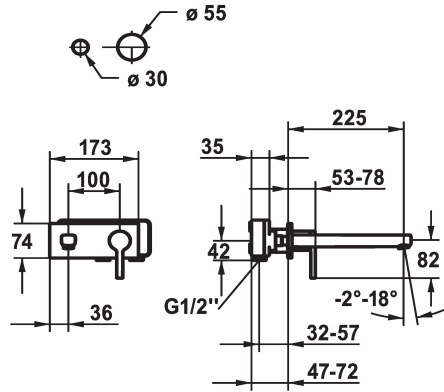

KWC AVA 2.0 Fertigmontageset - Hebelmischer - Waschtisch

Modell-Linie: AVA 2.0 | 11.462.034.000
Armaturen | Manuelle Armaturen

KWC-Nr.

125105
chromeline, A 175, Fertigmontageset

125106
chromeline, A 225, Fertigmontageset

Ausladung A

A 175

A 225

* Auslauf fest
- Neoperl® Perlator® SSR, Schwenkstrahlregler
* OptimalSpace - grosszügiger Wasch- / Arbeitsbereich
* KWC Steuerpatrone M 35 H
- mit Keramikscheibentechnik

- Auslaufmenge und Temperatur stufenlos einstellbar
* Separat bestellen:
- Unterputz-Einheit 1/2" 39.001.402.000
* Separat bestellen (optional oder falls erforderlich):
- Verlängerungsset 20 mm Z.536.333

Technische Daten

Auslaufmenge	5 l/min (3 bar)
Auslauf	fest
Durchmesser	173 x 74
Bedienung	frontbedient
Farbcode	chromeline
Installationsart	Wandmontage
Armaturtyp	Hebelmischer
Armaturengeräuschgruppe	I
Unterputz	FM-Set
Ausladung A	A 225
Energie Etikette	A
Material	Messing
teamNumber	725572.502
sanitasTroeschNumber	6113 267.501