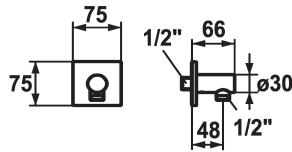

KWC

Schlauchanschluss design

Modell-Linie: **SHOWERCULTURE** | 26.000.611.177
Duscharmaturen | Zubehör Duschen

KWC-Nr.

122205
chromeline

125549
matt black

125069
brushed steel

Farbcode

chromeline

matt black

brushed steel

* Schlauchanschluss design
* Eigensicher gegen Rückfließen

* Anschlussgewinde 1/2"

Technische Daten

Durchmesser

75 x 75

Farbcode

brushed steel

Armaturtyp

Schlauchanschluss

Armaturengeräuschgruppe

I

Mass Länge

L 48

Material

Messing

teamNumber

726782.583

sanitasTroeschNumber

6113 413.490