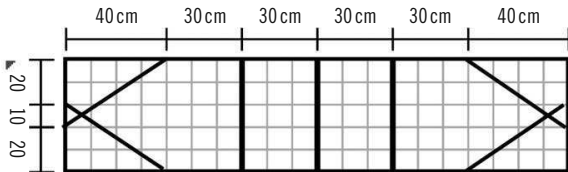

Einzelteile für die Körbe

Körbe	Länge x Breite x Höhe (cm) Produktionsmasse	Matten						Schliessen				Distanzhalter		
		200 x 100	200 x 50	150 x 100	150 x 50	100 x 100	100 x 50	50 x 50	200	150	100	50	100	50
200 x 200 x 100		7				4			10		6		12	16
200 x 150 x 100				7		4			4	6	6		12	16
200 x 100 x 100		4				2			4		8		6	8
200 x 100 x 50		2	2				2		4		4	4	3	4
200 x 50 x 100		2	2				2		4		4	4		14
200 x 50 x 50			4					2	4			8		7
150 x 100 x 100				4		2				4	8		4	8
150 x 100 x 50				2	2		2			4	4	4	2	4
150 x 50 x 100				2	2		2			4	4	4		12
150 x 50 x 50					4			2		4		8		6
100 x 100 x 100						6					12		2	8
100 x 100 x 50						2	4				8	4	1	4
100 x 50 x 100						2	4				8	4		10
100 x 50 x 50							4	2			4	8		5
50 x 50 x 50								6				12		4

Beispiel:

200x50x50 (Länge x Breite x Höhe)

Draufsicht

Frontansicht (Einhängepunkte)

Beispiel:

200x100x100 (Länge x Breite x Höhe)

Draufsicht

Frontansicht (Einhängepunkte)