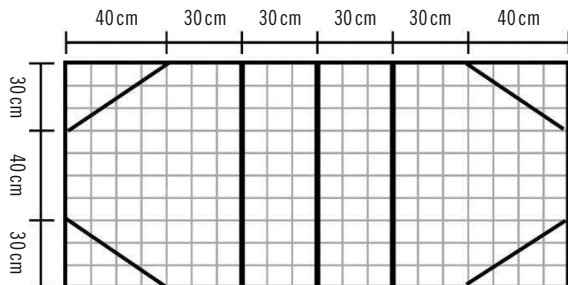

Einzelteile für die Körbe

Körbe	Länge x Breite x Höhe (cm) Produktionsmasse	Matten						Schliessen				Distanzhalter		
		200 x 100	200 x 50	150 x 100	150 x 50	100 x 100	100 x 50	50 x 50	200	150	100	50	100	50
200 x 200 x 100		7				4			10		6		12	16
200 x 150 x 100				7		4			4	6	6		12	16
200 x 100 x 100		4				2			4		8		6	8
200 x 100 x 50		2	2				2		4		4	4	3	4
200 x 50 x 100		2	2				2		4		4	4		14
200 x 50 x 50			4					2	4			8		7
150 x 100 x 100				4		2				4	8		4	8
150 x 100 x 50				2	2		2			4	4	4	2	4
150 x 50 x 100				2	2		2			4	4	4		12
150 x 50 x 50					4			2		4		8		6
100 x 100 x 100						6					12		2	8
100 x 100 x 50						2	4				8	4	1	4
100 x 50 x 100						2	4				8	4		10
100 x 50 x 50							4	2			4	8		5
50 x 50 x 50								6				12		4

Beispiel:

200x50x50 (Länge x Breite x Höhe)

Draufsicht

Frontansicht (Einhängepunkte)

Beispiel:

200x100x100 (Länge x Breite x Höhe)

Draufsicht

Frontansicht (Einhängepunkte)