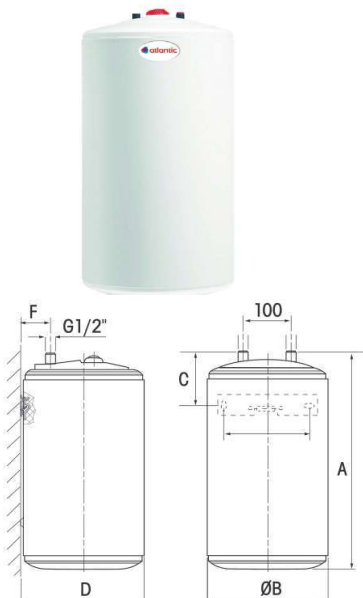

Untertisch / Sous-évier