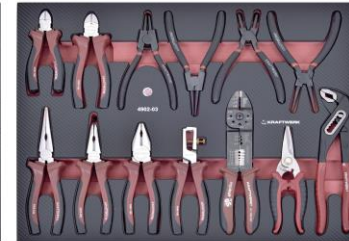

Werkzeug Zusammenstellung COMPLETEO EVA, 280-tlg. Mit Werkstattwagen P308

Content 102.320.515

Art.-No.	Bezeichnung	Description	Descrizione	Pcs.
3908	Werkstattswagen P308	Servante d'atelier P308		1
105.515.000	Werkzeug-Zusammenstellung COMPLETEO EVA, 280-tlg.	Assortiment d'outils COMPLETEO EVA, 280 pièces		125
4902-10-1	Steckschlüssel-Einlage, 1/4" + 3/8" + 1/2", 125-tlg.	Insert de douilles, 1/4" + 3/8" + 1/2", 125 pièces	Inserto con chiavi a bussola, 1/4" + 3/8" + 1/2", 125 pz.	125
4902-02	Schraubenschlüssel- und Drehmomentschlüssel-Einlage, 45-tlg.	Insert de clés combinées et clé dynamométrique, 45 pièces	Inserto con chiavi combinate e chiave dinamometriche, 45 pz.	45
4902-03	Zangen-Einlage, 13-tlg.	Insert de pinces, 13 pièces	Inserto con pinze, 13 pz.	13
4902-04	Schraubendreher-Einlage, Ergokraft, 21-tlg.	Insert de tournevis, Ergokraft, 21 pièces	Inserto con cacciaviti, Ergokraft, 21 pz.	21
4902-05	Schlag-, Schneid- und Messwerkzeug-Einlage, 41-tlg.	Insert d'outils de frappe, de coupe et de mesure, 41 pièces	Inserto con utensili a percussione, taglio e misurazione, 41 pz.	41
4902-06	Fellen-, Sägen- und Bohrer-Einlage, Ergokraft, 35-tlg.	Insert de limes, de scies et de forets, Ergokraft, 35 pièces	Inserto con lime, seghe e punte da trapano, Ergokraft, 35 pz.	35
TOTAL Teile / pièces / pezzi				281

4902-03