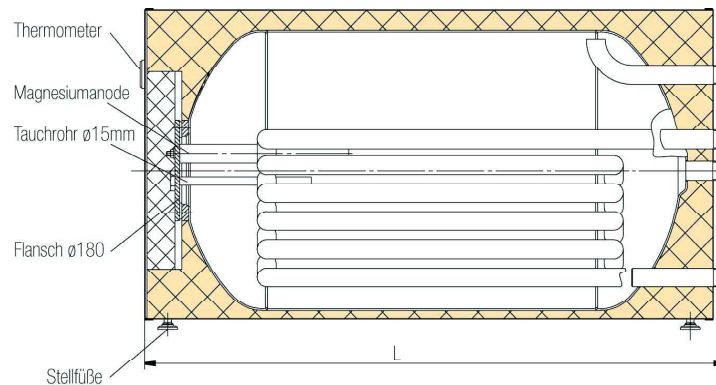

BEISTELLBOILER CHAUFFE-EAU

LSP 150 - 500
Atlantic by Austria Email

- Kompaktsystem für kleine Räume
- Emailliert
- Farbe: Weiss
- Hochwertige PU-Isolierung

- Montage pour petite local
- Émaillé
- Couleur: blanc
- Isolation PU

+ Produkt

- Betriebsdruck max 10 bar
- Emaillierung und Magnesiumanode nach DIN 4753
- Zirkulationsanschluss A $\frac{3}{4}$ "
- 180mm \varnothing Flansch

+ Produit

- Presson de service max 10 bar
- Émaillage et anode magnésium selon de DIN 4753
- Raccordement de circulation A $\frac{3}{4}$ "
- \varnothing Bride: 180mm

Code	Bezeichnung Designation	Inhalt Capacité (lt)	Wärmetauscher Serpentin (m ²)	Abmessungen Dimensions (mm)			Warmhalteverlust S gemäß EN 12897 Consommation d'entretien selon EN 12897 (kW/24)	Gewicht Poids (kg)	Zapf- profil Profil	Preis Prix (CHF)
				H	B	L				
271110	LSP 150	150	1.0	575	600	1030	1.26	95	L	
274650	LSP 200	200	1.3	575	600	1230	1.48	114	XL	
A27724	LSP 350	350	1.6	750	750	1450	1.39	215	XXL	
A27828	LSP 500	500	2.0	750	750	1750	1.71	251	3XL	

ANSCHLUSSSCHEMA
ZU LSP 150 UND 200

ANSCHLUSSSCHEMA
ZU LSP 350 UND 500