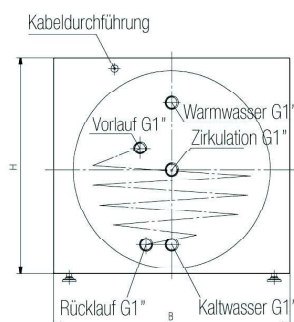

ANSCHLUSSSCHEMA
ZU LSP 150 UND 200