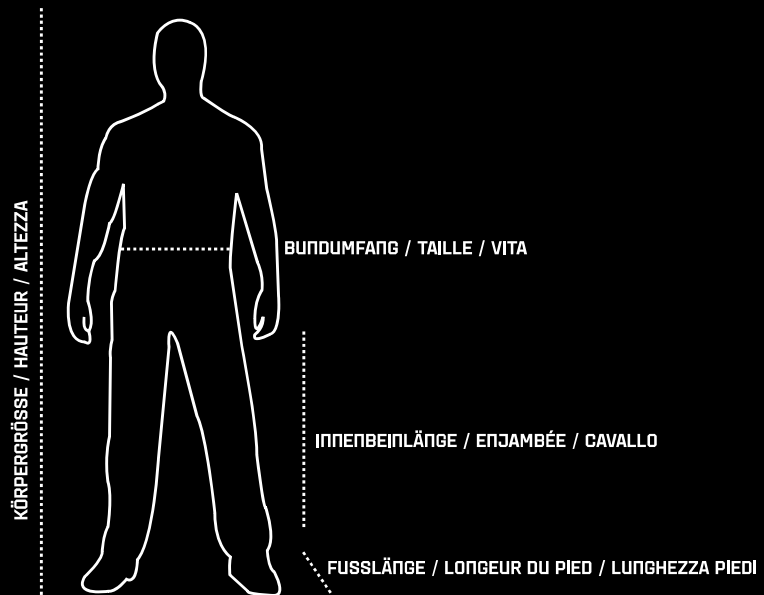

GRÖSSENTABELLE / TABLEAU DES TAILLES / GUIDA ALLE MISURE

Hose / Pantalon / Pantalone

US SIZE	30	32	34	36	38	40	42	US SIZE
EU GRÖSSE	44	46-48	50	52	54	56-58	60	TAILLE EU

Körpergröße / Hauteur / Altezza: 157 - 170 cm

W/L (BUND / INNENBEINLÄNGE)	30x30							W/L (TAILLE/ENJAMBÉE)
BUND IN CM	75-79							TAILLE EN CM
INNENBEINLÄNGE IN CM	73-78							ENJAMBÉE EN CM

Körpergröße / Hauteur / Altezza: 171 - 181 cm

W/L (BUND / INNENBEINLÄNGE)	30x32	32x32	34x32	36x32	38x32	40x32	42x32	W/L (TAILLE/ENJAMBÉE)
BUND IN CM	75-79	80-84	85-89	90-94	95-99	100-105	106-110	TAILLE EN CM
INNENBEINLÄNGE IN CM	79-84	79-84	79-84	79-84	79-84	79-84	79-84	W/L (TAILLE/ENJAMBÉE)

Schuhe / Chaussures / Scarpe

UK SIZE	6	7	8	9	10	11	12	UK SIZE
EU GRÖSSE	40	41	42	43	44	45	46	TAILLE EU
FUSSLÄNGE IN CM	25	26	27	28	29	30	31	LONGUEUR DU PIED

Tops / Hauts / Tops

US SIZE	S	M	L	XL	2XL	3XL	4XL	US SIZE
EU GRÖSSE	44-46	48-50	52-54	56-58	60-62	64-66	N/A	TAILLE EU
UK SIZE	36-38	38-40	42-44	46-48	50-52	54-56	N/A	UK SIZE