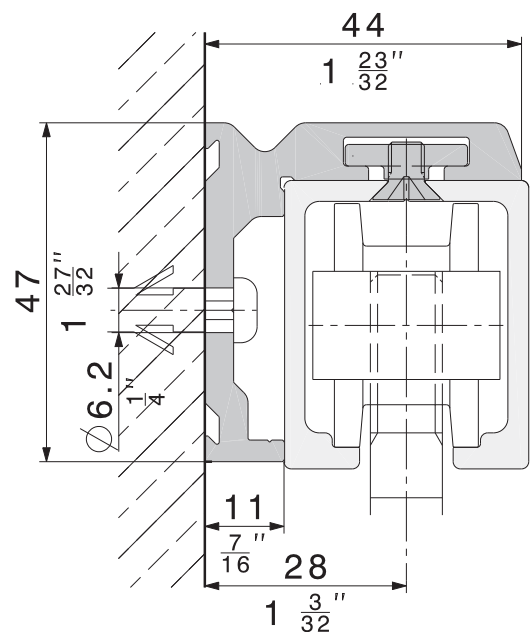

*Winkelprofil für Wandbefestigung*  
*Profil équerre pour fixation murale*  
*Side-fixing angled profile*  
*Profilo angolare per il fissaggio alla parete*  
*Perfil angular de fijación mural*

**HAWA-Junior 40**

Türdicke max. 42 mm  
 Epaisseur de porte maximale 42 mm  
 Maximum door thickness 42 mm (1 21/32")  
 Spessore massimo della porta 42 mm  
 Espesor máximo del panel 42 mm

**HAWA-Junior 80**

Türdicke max. 42 mm  
 Epaisseur de porte maximale 42 mm  
 Maximum door thickness 42 mm (1 21/32")  
 Spessore massimo della porta 42 mm  
 Espesor máximo del panel 42 mm

**HAWA-Junior 120**

Türdicke max. 45 mm  
 Epaisseur de porte maximale 45 mm  
 Maximum door thickness 45 mm (1 25/32")  
 Spessore massimo della porta 45 mm  
 Espesor máximo del panel 45 mm