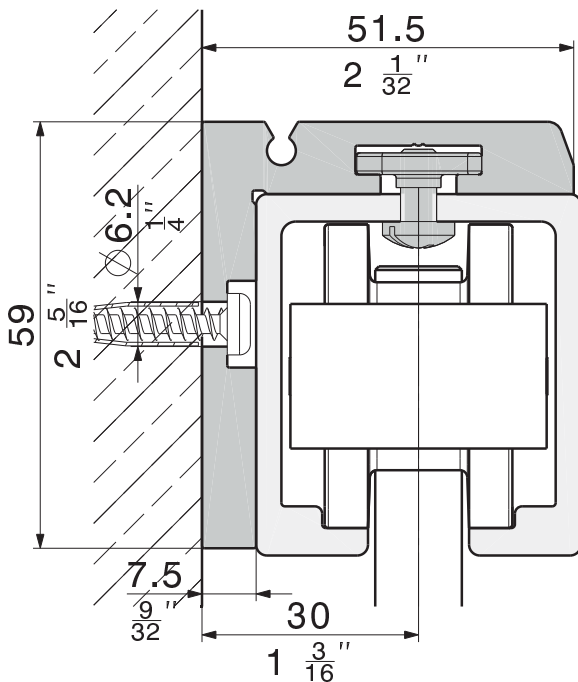

*Winkelprofil für Wandbefestigung*  
*Profil équerre pour fixation murale*  
*Side-fixing angled profile*  
*Profilo angolare per il fissaggio alla parete*  
*Perfil angular de fijación mural*

**HAWA-Junior 40**

Türdicke max. 42 mm  
 Epaisseur de porte maximale 42 mm  
 Maximum door thickness 42 mm (1 21/32")  
 Spessore massimo della porta 42 mm  
 Espesor máximo del panel 42 mm

**HAWA-Junior 80**

Türdicke max. 42 mm  
 Epaisseur de porte maximale 42 mm  
 Maximum door thickness 42 mm (1 21/32")  
 Spessore massimo della porta 42 mm  
 Espesor máximo del panel 42 mm

**HAWA-Junior 120**

Türdicke max. 45 mm  
 Epaisseur de porte maximale 45 mm  
 Maximum door thickness 45 mm (1 25/32")  
 Spessore massimo della porta 45 mm  
 Espesor máximo del panel 45 mm