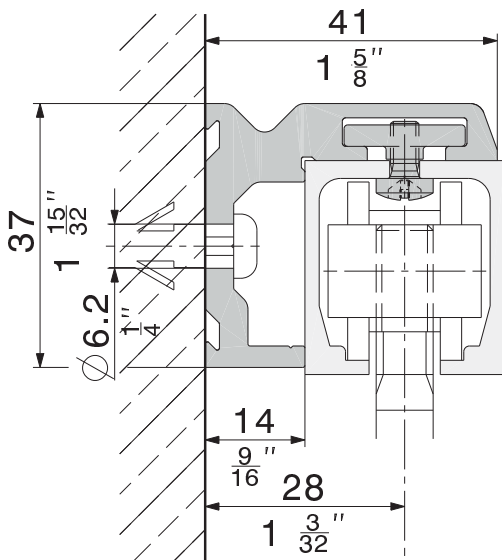

*Winkelprofil für Wandbefestigung*  
*Profil équerre pour fixation murale*  
*Side-fixing angled profile*  
*Profilo angolare per il fissaggio alla parete*  
*Perfil angular de fijación mural*

**HAWA-Junior 40**

Türdicke max. 42 mm  
 Epaisseur de porte maximale 42 mm  
 Maximum door thickness 42 mm (1 21/32")  
 Spessore massimo della porta 42 mm  
 Espesor máximo del panel 42 mm

**HAWA-Junior 80**

Türdicke max. 42 mm  
 Epaisseur de porte maximale 42 mm  
 Maximum door thickness 42 mm (1 21/32")  
 Spessore massimo della porta 42 mm  
 Espesor máximo del panel 42 mm

**HAWA-Junior 120**

Türdicke max. 45 mm  
 Epaisseur de porte maximale 45 mm  
 Maximum door thickness 45 mm (1 25/32")  
 Spessore massimo della porta 45 mm  
 Espesor máximo del panel 45 mm