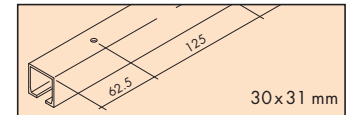

Garnituren / Sets / Garnitures

EKU-PORTA 60/100	
1 Türe Door Porte	60 No. 057.3138.071 100 No. 057.3139.071
2 x	2 x
1 x	2 x
2 x	

EKU-PORTA 60	
1 Türe Door Porte	No. 057.3140.071
2 x	2 x
1 x	2 x
2 x	
2000x30x31 mm	

EKU-PORTA 100	
1 Türe Door Porte	No. 057.3141.071
2 x	2 x
1 x	2 x
2 x	1 x
2000x30x31 mm	

Zubehör / Accessories / Accessoires

Einfachlaufschiene, Alu, gelocht

Running track, aluminium, pre-drilled
Rail de roulement, en alu, perforé

Gr./Size	Art. No.
1500 mm	057.3016.150
1700 mm	057.3016.170
2000 mm	057.3016.200
2500 mm	057.3016.250
6000 mm	057.3016.600

Einfachlaufschiene, Alu eloxiert, gelocht

Running track, aluminium anodized, pre-drilled
Rail de roulement, en alu anodisé, perforé

2000 mm	057.3016.201
2500 mm	057.3016.251
6000 mm	057.3016.601

Winkel-Set für Wandmontage, Stahl verzinkt (alle 500 mm)

Angle-bracket set for wall mounting, zinc-plated steel (every 500 mm)
Lot d'équerres de fixation murale, en acier zingué (tous les 500 mm)

10 x	057.3005.172

Combi-Laufschiene, Alu, gelocht

Combi running track, aluminium, pre-drilled
Rail de roulement Combi, en alu, perforé

1700 mm	057.3048.170
2000 mm	057.3048.200
2500 mm	057.3048.250
3500 mm	057.3048.350
6000 mm	057.3048.600

Clip-Blende, Alu eloxiert, für Wandmontage

Clip panel, aluminium anodized, for wall mounting
Cache à clipser, en alu anodisé, montage mural

2500 mm	042.3004.250
3500 mm	042.3004.350
6000 mm	042.3004.600

Clip-Teil für Holz- und Alublende, Alu, gelocht (alle 500 mm)

Clip component for wooden and aluminium panel, aluminium pre-drilled (every 500 mm)
Clip pour cache en bois ou en alu, en alu, perforé (tous les 500 mm)

057.3117.001

Sonderzubehör / Special accessories / Accessoires spéciaux: 22

Einzelteile / Components / Pièces détachées: 24