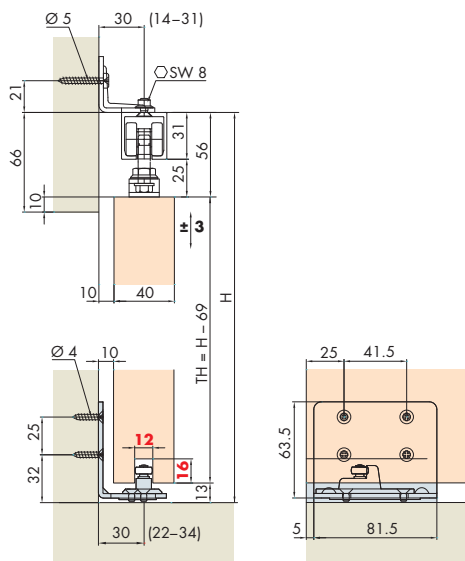

**System: Laufschiene für Decken- oder Wandmontage, für 1 Holztüre bis 60/100 kg.**

System: Running track for ceiling or wall mounting, for 1 wooden door up to 60/100 kg.

Système: Rail de roulement pour montage au plafond ou mural, pour 1 porte en bois jusqu'à 60/100 kg.

**Einbauvariante**

Mounting options

Variantes de montage

**Einbaubeispiele / Mounting examples / Exemples de montage**

**Garnituren / Sets / Garnitures**

EKU-PORTA 60/100	
1 Türe Door Porte	60 No. 057.3138.071 100 No. 057.3139.071
2 x	2 x
1 x	2 x
2 x	

EKU-PORTA 60	
1 Türe Door Porte	No. 057.3140.071
2 x	2 x
1 x	2 x
2 x	
<p>2000x30x31 mm</p>	

EKU-PORTA 100	
1 Türe Door Porte	No. 057.3141.071
2 x	2 x
1 x	2 x
2 x	1 x
<p>2000x30x31 mm</p>	

**Zubehör / Accessories / Accessoires**