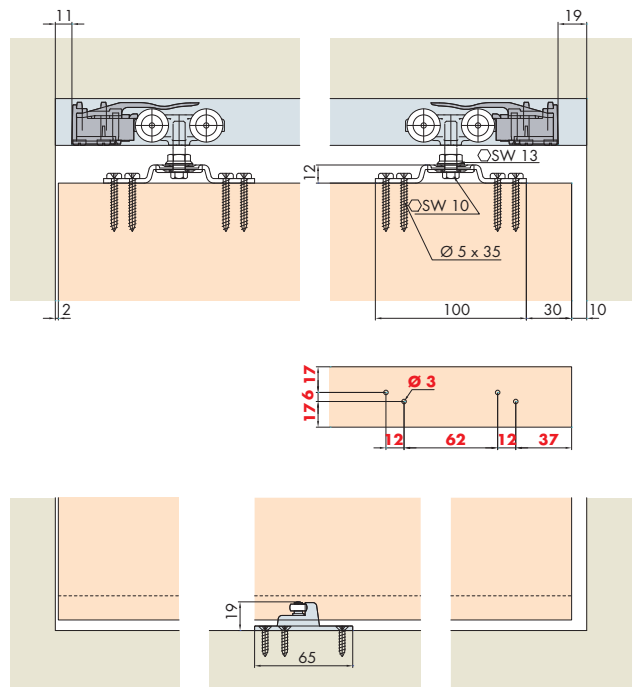

**System: Laufschiene für Decken- oder Wandmontage, für 1 Holztüre bis 60/100 kg.**

System: Running track for ceiling or wall mounting, for 1 wooden door up to 60/100 kg.

Système: Rail de roulement pour montage au plafond ou mural, pour 1 porte en bois jusqu'à 60/100 kg.

**Einbauvariante**

Mounting options

Variantes de montage

**Einbaubeispiele / Mounting examples / Exemples de montage**

**Garnituren / Sets / Garnitures**

EKU-PORTA 60/100	
1 Türe Door Porte	60 No. 057.3138.071 100 No. 057.3139.071
2 x	2 x
1 x	2 x
2 x	

EKU-PORTA 60	
1 Türe Door Porte	No. 057.3140.071
2 x	2 x
1 x	2 x
2 x	
<p>2000x30x31 mm</p>	

EKU-PORTA 100	
1 Türe Door Porte	No. 057.3141.071
2 x	2 x
1 x	2 x
2 x	1 x
<p>2000x30x31 mm</p>	

**Zubehör / Accessories / Accessoires**

Angle-bracket set for wall mounting, zinc-plated steel (every 500 mm)  
Lot d'équerres de fixation murale, en acier zingué (tous les 500 mm)

10 x	057.3005.172
------	--------------

**Combi-Laufschiene, Alu, gelocht**