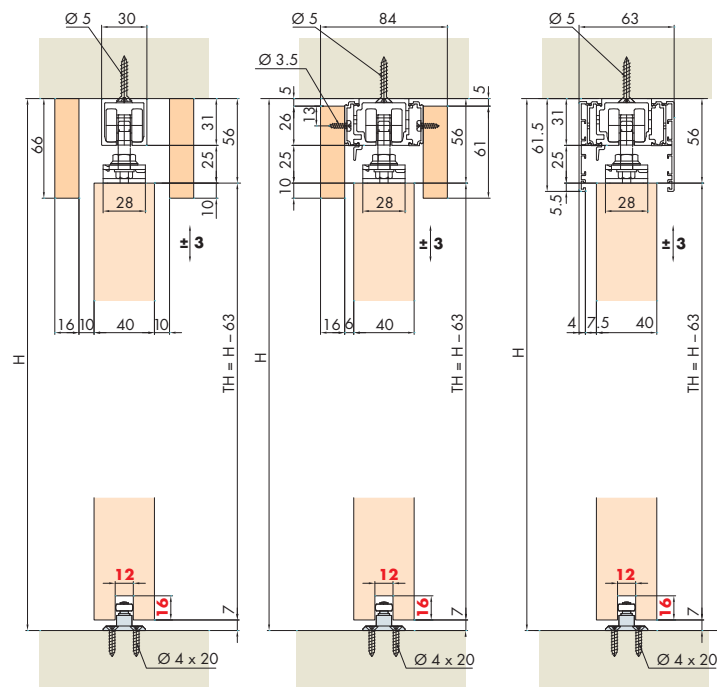

**System: Laufschiene für Decken- oder Wandmontage, für 1 Holztüre bis 60/100 kg.**

System: Running track for ceiling or wall mounting, for 1 wooden door up to 60/100 kg.

Système: Rail de roulement pour montage au plafond ou mural, pour 1 porte en bois jusqu'à 60/100 kg.

**Einbauvariante**

Mounting options

Variantes de montage

**Einbaubeispiele / Mounting examples / Exemples de montage**

**Garnituren / Sets / Garnitures**

EKU-PORTA 60/100	
1 Türe Door Porte	60 No. 057.3138.071 100 No. 057.3139.071
2 x	2 x
1 x	2 x
2 x	

EKU-PORTA 60	
1 Türe Door Porte	No. 057.3140.071
2 x	2 x
1 x	2 x
2 x	
<p>2000x30x31 mm</p>	

EKU-PORTA 100	
1 Türe Door Porte	No. 057.3141.071
2 x	2 x
1 x	2 x
2 x	1 x
<p>2000x30x31 mm</p>	

**Zubehör / Accessories / Accessoires**