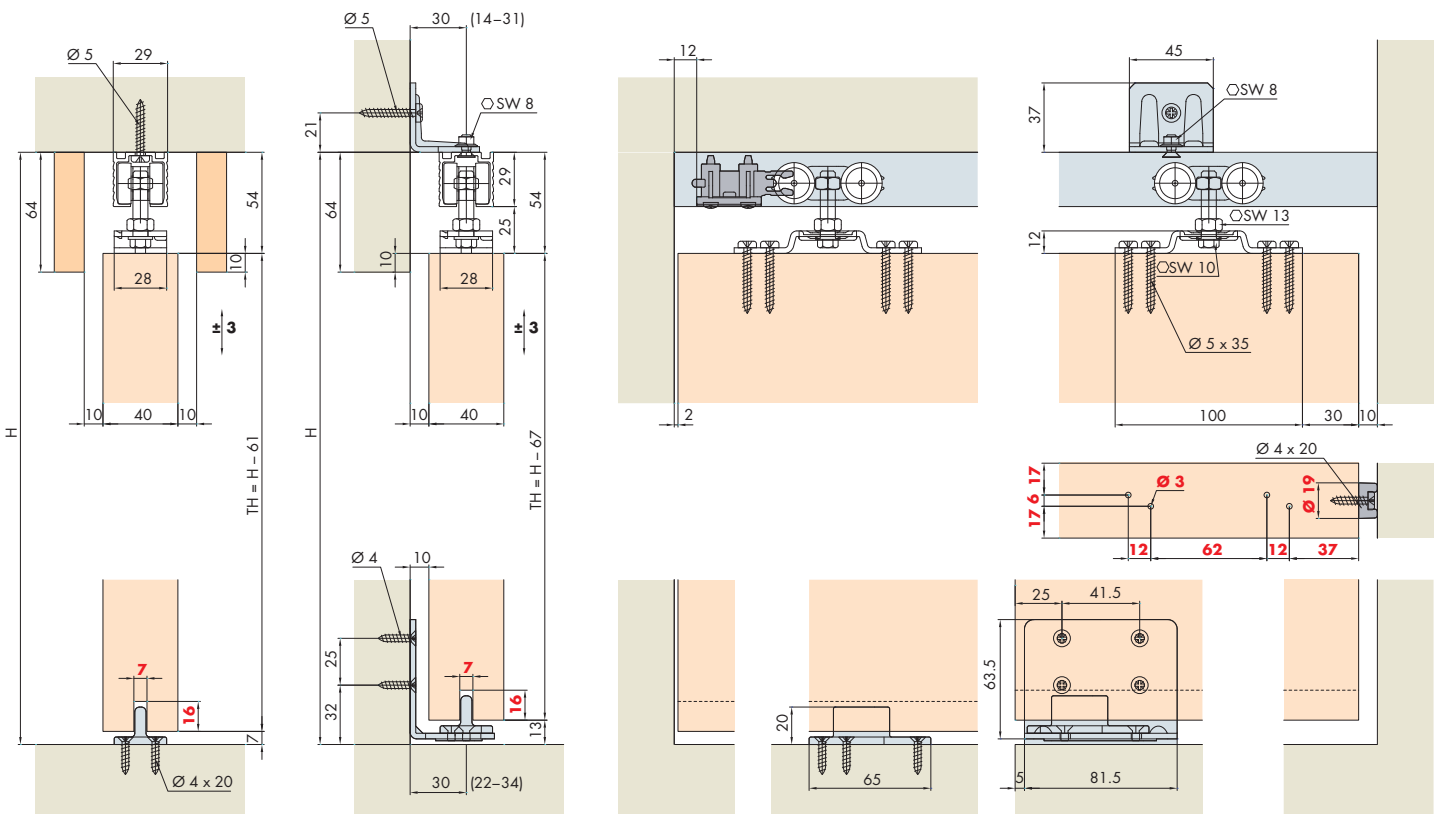

System: Laufschiene für Decken- oder Wandmontage, für 1 Holztüre bis 45 kg.

System: Running track for ceiling or wall mounting, for 1 wooden door up to 45 kg.

Système: Rail de roulement pour montage au plafond ou mural, pour 1 porte en bois jusqu'à 45 kg.

Einbaubeispiele / Mounting examples / Exemples de montage

Garnituren / Sets / Garnitures

1 Türe / Door / Porte		No. 057.3045.071	
 2x	 2x	 2x	
 1x		 1x	
 1x			

1 Türe / Door / Porte		No. 057.3144.071	
 2x	 2x	 2x	
 1x		 1x	
 1x			
			

Zubehör / Accessories / Accessoires

Einfachlaufschiene, Alu, gelocht

Running track, aluminium, pre-drilled
 Rail de roulement, en alu, perforé

Gr./Size

Art. No.

1700 mm	057.3037.170
2000 mm	057.3037.200
2500 mm	057.3037.250
6000 mm	057.3037.600

Winkel-Set für Wandmontage, Stahl verzinkt (alle 500 mm)

Angle-bracket set for wall mounting, zinc-plated steel (every 500 mm)
 Lot d'équerres de fixation murale, en acier zingué (tous les 500 mm)

🌐 10x