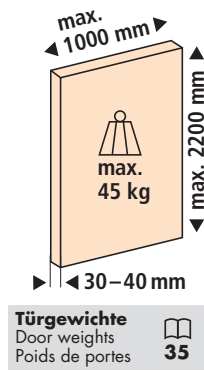

Garnituren / Sets / Garnitures

1 Türe / Door / Porte		No. 057.3045.071	
2x	2x	2x	
1x		1x	
1x			

1 Türe / Door / Porte		No. 057.3144.071	
2x	2x	2x	
1x		1x	
1x			

Zubehör / Accessories / Accessoires

Einfachlaufschiene, Alu, gelocht

Running track, aluminium, pre-drilled
Rail de roulement, en alu, perforé

Gr./Size

Art. No.

1700 mm	057.3037.170
2000 mm	057.3037.200
2500 mm	057.3037.250
6000 mm	057.3037.600