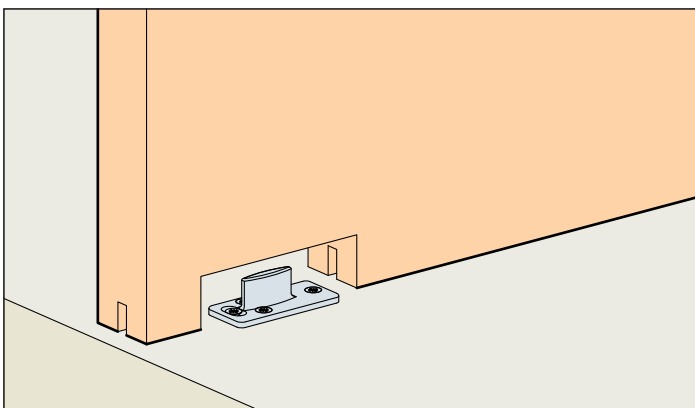

System: Laufschiene für Decken- oder Wandmontage, für 1 Holztüre bis 45 kg.

System: Running track for ceiling or wall mounting, for 1 wooden door up to 45 kg.

Système: Rail de roulement pour montage au plafond ou mural, pour 1 porte en bois jusqu'à 45 kg.

Winkel-Set für Wandmontage, Stahl verzinkt (alle 500 mm)

Angle-bracket set for wall mounting, zinc-plated steel (every 500 mm)
 Lot d'équerres de fixation murale, en acier zingué (tous les 500 mm)

🌐 10x