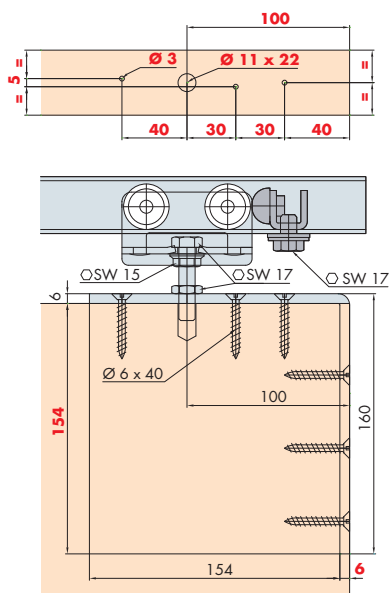

**System: Laufschiene für Decken- oder Wandmontage, für 1 Holztüre bis 300 kg.**

System: Running track for ceiling or wall mounting, for 1 wooden door up to 300 kg.

Système: Rail de roulement pour montage au plafond ou mural, pour 1 porte en bois jusqu'à 300 kg.

**Einbaubeispiele / Mounting examples / Exemples de montage**

Türbearbeitung = rote Zahlen / Door treatment = red numbers / Traitement de portes = numéros en rouge

**Einbauvariante**

Mounting options  
Variantes de montage

**Garnituren / Sets / Garnitures**

1 Türe / Door / Porte		No. 058.3000.171	
	2x		2x
	2x		1x
	1x		

**Zubehör / Accessories / Accessoires**

**Einfachlaufschiene, Stahl**

Running track, steel  
Rail de roulement, en acier

**Einfachlaufschiene, Alu eloxiert, gelocht**

Running track, aluminium anodized, pre-drilled  
Rail de roulement, en alu anodisé, perforé

Gr./Size Art. No.

3000 mm 058.3002.300  
6000 mm 058.3002.600

3000 mm 058.3016.300  
6000 mm 058.3016.600