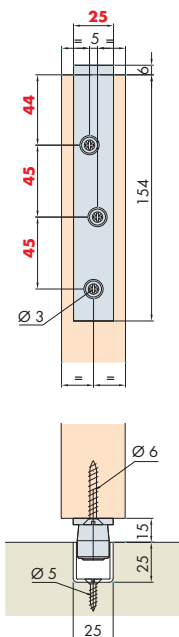

**System: Laufschiene für Decken- oder Wandmontage, für 1 Holztüre bis 300 kg.**

System: Running track for ceiling or wall mounting, for 1 wooden door up to 300 kg.

Système: Rail de roulement pour montage au plafond ou mural, pour 1 porte en bois jusqu'à 300 kg.

**Einbaubeispiele / Mounting examples / Exemples de montage**

Türbearbeitung = rote Zahlen / Door treatment = red numbers / Traitement de portes = numéros en rouge

**Einbauvariante**

Mounting options  
Variantes de montage

**Garnituren / Sets / Garnitures**

1 Türe / Door / Porte		No. 058.3000.171	
	2x		2x
	2x		1x
	1x		

**Zubehör / Accessories / Accessoires**

**Einfachlaufschiene, Stahl**

Running track, steel  
Rail de roulement, en acier

**Einfachlaufschiene, Alu eloxiert, gelocht**

Running track, aluminium anodized, pre-drilled  
Rail de roulement, en alu anodisé, perforé

Gr./Size Art. No.

3000 mm 058.3002.300  
6000 mm 058.3002.600

3000 mm 058.3016.300  
6000 mm 058.3016.600