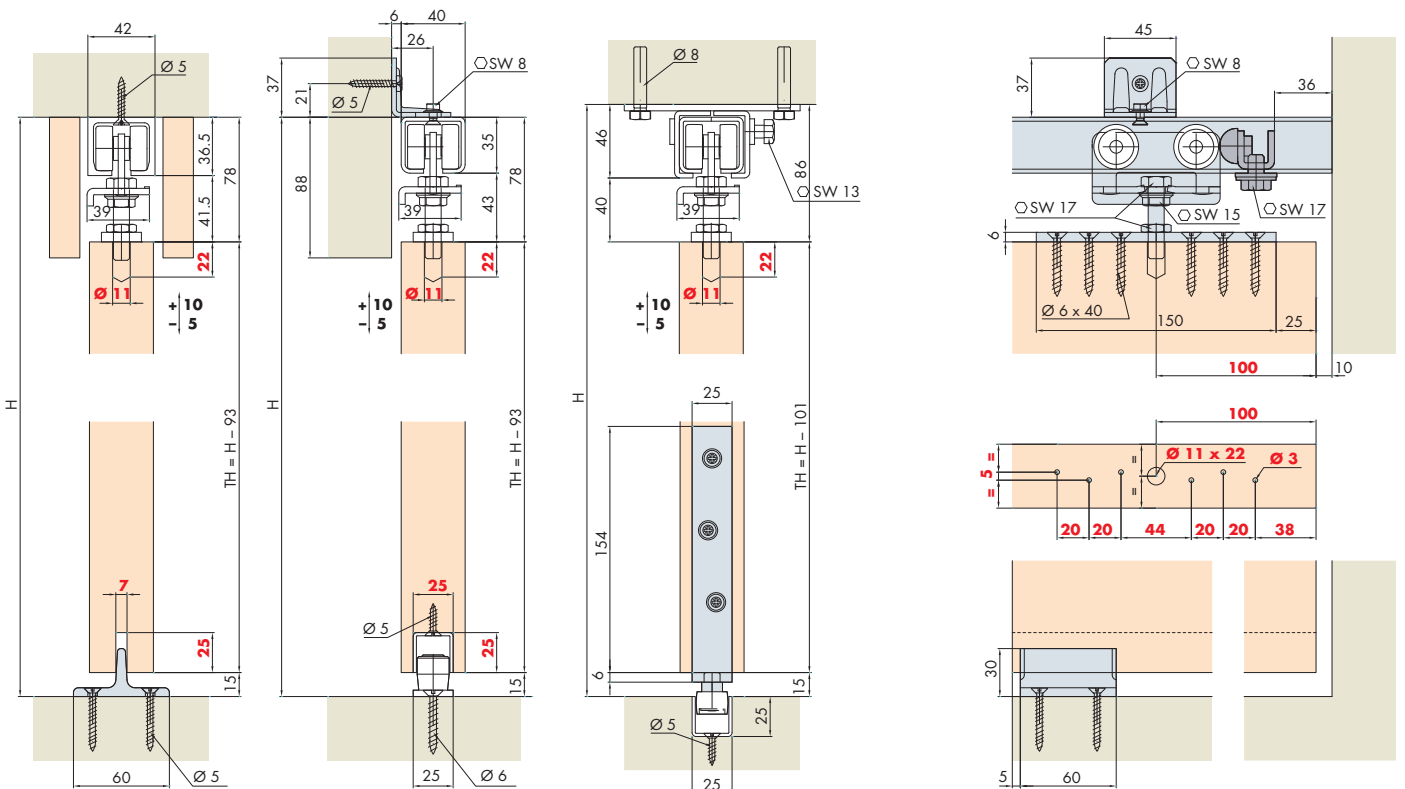

**System: Laufschiene für Decken- oder Wandmontage, für 1 Holztüre bis 300 kg.**

System: Running track for ceiling or wall mounting, for 1 wooden door up to 300 kg.

Système: Rail de roulement pour montage au plafond ou mural, pour 1 porte en bois jusqu'à 300 kg.

**Einbaubeispiele / Mounting examples / Exemples de montage**

Türbearbeitung = rote Zahlen / Door treatment = red numbers / Traitement de portes = numéros en rouge

**Einbauvariante**

Mounting options  
Variantes de montage

**Garnituren / Sets / Garnitures**

1 Türe / Door / Porte		No. 058.3000.171	
	2x		2x
	2x		1x
	1x		

**Zubehör / Accessories / Accessoires**

**Einfachlaufschiene, Stahl**

Running track, steel  
Rail de roulement, en acier

**Einfachlaufschiene, Alu eloxiert, gelocht**

Running track, aluminium anodized, pre-drilled  
Rail de roulement, en alu anodisé, perforé

Gr./Size Art. No.

3000 mm 058.3002.300  
6000 mm 058.3002.600

3000 mm 058.3016.300  
6000 mm 058.3016.600