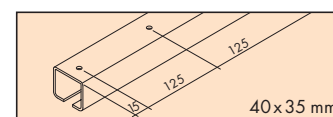

**Einfachlaufschiene, Alu eloxiert, gelocht**

Running track, aluminium anodized, pre-drilled  
Rail de roulement, en alu anodisé, perforé

Gr./Size Art. No.

3000 mm 058.3002.300  
6000 mm 058.3002.600

3000 mm 058.3016.300  
6000 mm 058.3016.600