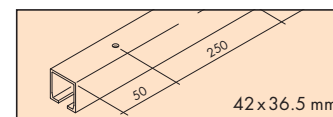

**Einfachlaufschiene, Alu eloxiert, gelocht**

Running track, aluminium anodized, pre-drilled  
Rail de roulement, en alu anodisé, perforé

Gr./Size Art. No.

3000 mm 058.3002.300  
6000 mm 058.3002.600

3000 mm 058.3016.300  
6000 mm 058.3016.600