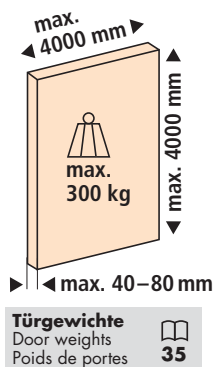

**System: Laufschiene für Decken- oder Wandmontage, für 1 Holztüre bis 300 kg.**

System: Running track for ceiling or wall mounting, for 1 wooden door up to 300 kg.

Système: Rail de roulement pour montage au plafond ou mural, pour 1 porte en bois jusqu'à 300 kg.

**Einbaubeispiele / Mounting examples / Exemples de montage**

Türbearbeitung = rote Zahlen / Door treatment = red numbers / Traitement de portes = numéros en rouge

**Einbauvariante**

Mounting options  
Variantes de montage