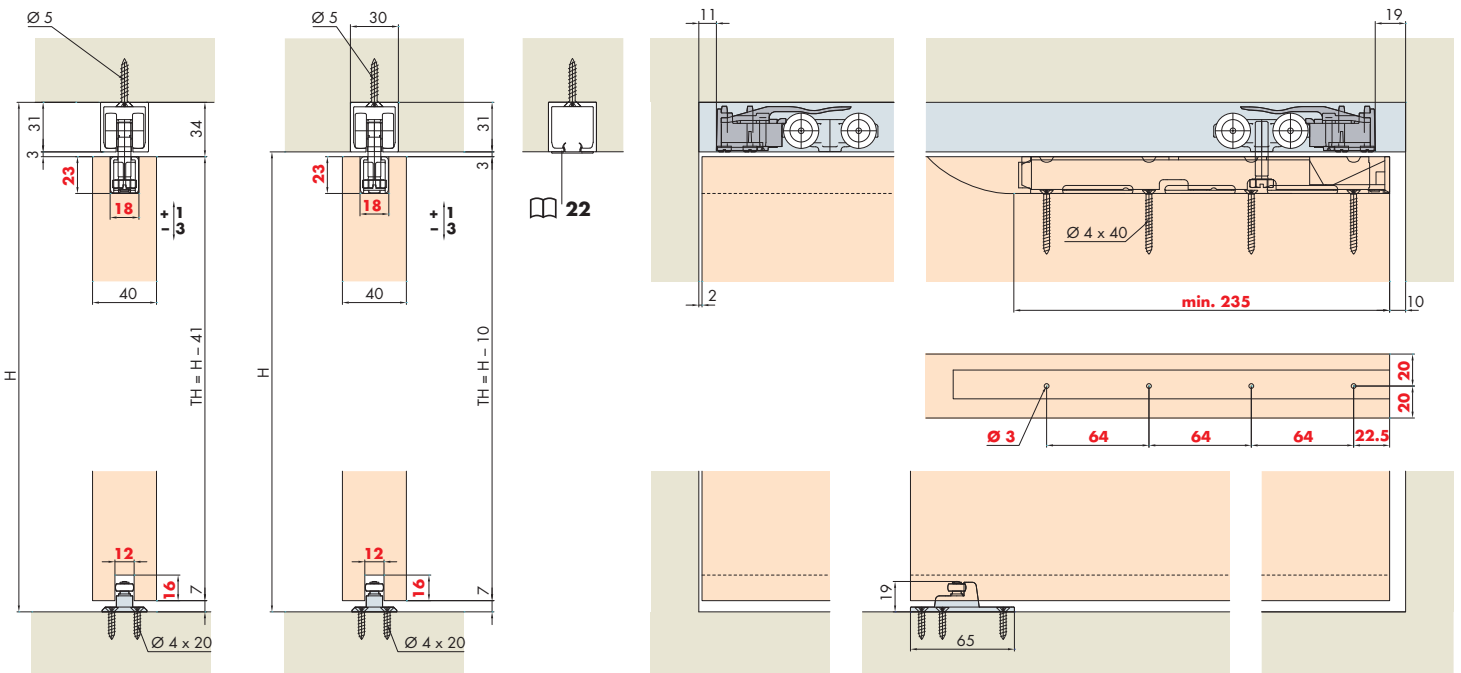

**System: Laufschiene für Deckenmontage, Einbauhöhe 31 mm, einsetzbar aufgesetzt oder deckenbündig, für 1 Holztüre bis 60/100 kg.**

System: Running track for ceiling mounting, installation height 31 mm, surface mounted or flush with the ceiling, for 1 wooden door up to 60/100 kg.

Système: Rail de roulement pour montage au plafond, hauteur d'installation 31 mm, montage en applique ou affleurant avec le plafond, pour 1 porte en bois jusqu'à 60/100 kg.

**Einbaubeispiele / Mounting examples / Exemples de montage**

**Garnituren / Sets / Garnitures**

EKU-PORTA 60/100	
1 Türe Door Porte	60 No. 057.3133.072 100 No. 057.3133.071
2x	2x
2x	2x
1x	1x

EKU-PORTA 60	
1 Türe Door Porte	No. 057.3134.071
2x	2x
2x	2x
1x	1x
<p>Alu Aluminium Alu 2000x30x31 mm</p>	

Running track, aluminium, pre-drilled  
Rail de roulement, en alu, perforé

Gr./Size	Art. No.
1500 mm	057.3016.150
1700 mm	057.3016.170
2000 mm	057.3016.200
2500 mm	057.3016.250
6000 mm	057.3016.600

**Einfachlaufschiene, Alu eloxiert, gelocht**