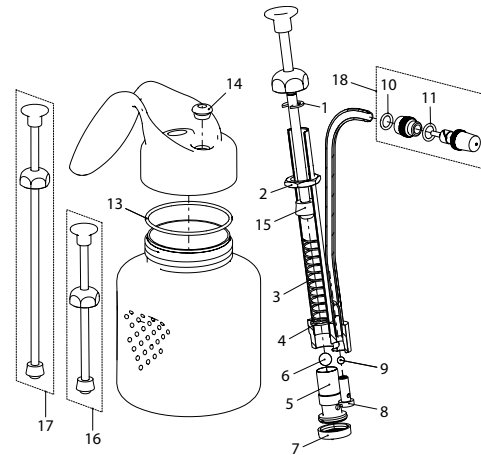

Fix 0.5

Maxi 1.0

Fix 0.5, Handsprüher mit Nebeldüse 0.8 mm, mit Viton Dichtungen	11811001	130330
Maxi 1.0, Handsprüher mit Nebeldüse 0.8 mm, mit Viton Dichtungen	11811101	130347
Zubehör (Bilder ab Seite 66)		
Nebeldüse 0.5 mm komplett für feine Zerstäubung Fix 0.5 / Maxi 1.0	11814101	101019
Nebeldüse 1.2 mm komplett für grobe Zerstäubung Fix 0.5 / Maxi 1.0	11814201	101026

Super Maxi 1.0 Aceton beständig

Super Maxi 1.0, Handsprüher mit Regulierdüse 0.8 mm, mit Spezialdichtungen	11870401	130644
Ersatzteile Fix, Maxi, Super Maxi		
Nr. Reparatursatz bestehend aus:	11814401	710501
1 Sicherungsscheibe 4x9.3x0.7		
2 Mutter		
3 Druckfeder		
4 Scheibe		
5 Saugventil		
6 Ventilkugel 7/32"		
7 Saugsieb komplett		
8 Druckventil		
9 Ventilkugel 1/8"		
Nr. Dichtungssatz Fix / Maxi (a) bestehend aus:	11814301	710518
Nr. Dichtungssatz Super Maxi (b) bestehend aus:	11873101	110158
10 a O-Ring 4.5x1		
11 a O-Ring 5x1		
11 b O-Ring 7.66x1.78		
13 a/b Flachdichtung 57.5x53x2		
14 a/b Druckrohrdichtung		
15 a/b Manschette		
Nr. Ersatzteile		
16 Kolbenstange komplett Fix 0.5	11809401	710488
17 Kolbenstange komplett Maxi 1.0 / Super Maxi 1.0	11809501	710495
18 Nebeldüse 0.8 mm komplett Fix 0.5 / Maxi 1.0	11814001	101002
19 Regulierdüse 0.8 mm komplett Super Maxi 1.0	11873001	110165