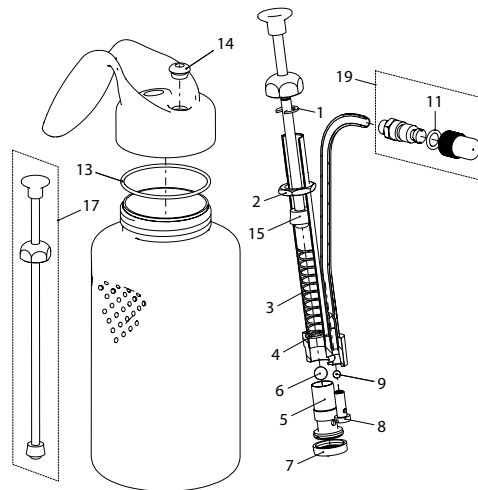

Fix 0.5

Maxi 1.0

Fix 0.5, Handsprüher mit Nebeldüse 0.8 mm, mit Viton Dichtungen	11811001	130330
Maxi 1.0, Handsprüher mit Nebeldüse 0.8 mm, mit Viton Dichtungen	11811101	130347
Zubehör (Bilder ab Seite 66)		
Nebeldüse 0.5 mm komplett für feine Zerstäubung Fix 0.5 / Maxi 1.0	11814101	101019
Nebeldüse 1.2 mm komplett für grobe Zerstäubung Fix 0.5 / Maxi 1.0	11814201	101026

Super Maxi 1.0 Aceton beständig

Super Maxi 1.0, Handsprüher mit Regulierdüse 0.8 mm, mit Spezialdichtungen	11870401	130644
Ersatzteile Fix, Maxi, Super Maxi		
Nr. Reparatursatz bestehend aus:	11814401	710501
1 Sicherungsscheibe 4x9.3x0.7		
2 Mutter		
3 Druckfeder		
4 Scheibe		
5 Saugventil		
6 Ventilkugel 7/32"		
7 Saugsieb komplett		
8 Druckventil		
9 Ventilkugel 1/8"		
Nr. Dichtungssatz Fix / Maxi (a) bestehend aus:	11814301	710518
Nr. Dichtungssatz Super Maxi (b) bestehend aus:	11873101	110158
10 a O-Ring 4.5x1		
11 a O-Ring 5x1		
11 b O-Ring 7.66x1.78		
13 a/b Flachdichtung 57.5x53x2		
14 a/b Druckrohrdichtung		
15 a/b Manschette		
Nr. Ersatzteile		
16 Kolbenstange komplett Fix 0.5	11809401	710488
17 Kolbenstange komplett Maxi 1.0 / Super Maxi 1.0	11809501	710495
18 Nebeldüse 0.8 mm komplett Fix 0.5 / Maxi 1.0	11814001	101002
19 Regulierdüse 0.8 mm komplett Super Maxi 1.0	11873001	110165