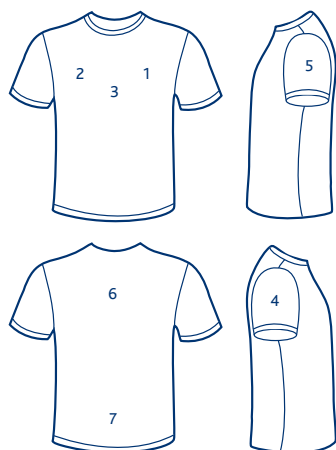

Prezzi abbigliamento

Prezzi in CHF, IVA esclusa,
salvo variazioni

Costi al pezzo

N. art.	Descrizione	1 – 19 pz.	20 – 49 pz.	50 – 99 pz.	100 – 199 pz.	da 200 pz.
M132235	T-shirt SG Tee	10.50	9.45	8.50	7.65	6.90
M113461	Polo SG 50	18.30	16.50	14.85	13.35	12.00
M113462	Polo SG 59	24.00	21.60	19.45	17.50	15.75
M113463	Felpa SG 20	27.80	25.05	22.55	20.30	18.30
M113464	Felpa SG 23	28.55	25.70	23.15	20.85	18.75
M113465	Felpa con cappuccio SG 24	38.05	34.25	30.85	27.75	25.00
M113466	Felpa con cappuccio e zip SG 28	59.30	53.40	48.05	43.25	38.90

Prezzi elmetti

Costi al pezzo

N. art.	Descrizione	1 – 19 pz.	20 – 49 pz.	da 50 pz.
M114477	Elmetto di sicurezza ELITE Protector	9.55	8.60	7.75
M114475	Elmetto di sicurezza PELTOR G3000	23.10	20.80	18.50
M114489	Elmetto di sicurezza UVEX pheos alpine	63.00	56.50	51.00
M131042	Elmetto di sicurezza UVEX pheos B-S-WR	18.50	16.65	15.00

Posizioni stampa su abbigliamento

- 1 – Petto a sinistra
- 2 – Petto a destra
- 3 – Petto in alto al centro
- 4 – Manica a destra
- 5 – Manica a sinistra
- 6 – Schiena in alto al centro
- 7 – Schiena in basso

Altre posizioni di stampa
si richiama

Posizioni stampa su elmetto

- 1 – Davanti
- 2 – A sinistra
- 3 – Dietro
- 4 – A destra

**Costi di stampa, ricamo, stampa
mono-macchina e serigrafia,
elaborazione informatica su richiesta**