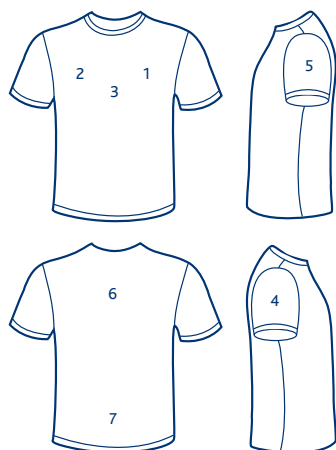

Prix des vêtements

Tous les prix en CHF, sans TVA,
modifications de prix réservées

Prix par pièce

N° art.	Désignation de l'article	1 – 19 pces	20 – 49 pces	50 - 99 pces	100 - 199 pces	dès 200 pces
M132235	T-shirt SG Tee	10.50	9.45	8.50	7.65	6.90
M113461	Polo SG 50	18.30	16.50	14.85	13.35	12.00
M113462	Polo SG 59	24.00	21.60	19.45	17.50	15.75
M113463	Pullover SG 20	27.80	25.05	22.55	20.30	18.30
M113464	Pullover SG 23	28.55	25.70	23.15	20.85	18.75
M113465	Sweat à capuche SG 24	38.05	34.25	30.85	27.75	25.00
M113466	Sweat à capuche avec zip SG 28	59.30	53.40	48.05	43.25	38.90

Emplacements d'impression sur vêtements

- 1 - Poitrine, à gauche
- 2 - Poitrine, à droite
- 3 - Poitrine, centré
- 4 - Manche droite
- 5 - Manche gauche
- 6 - Dos, centré
- 7 - Dos, en bas

Autres emplacements sur
demande