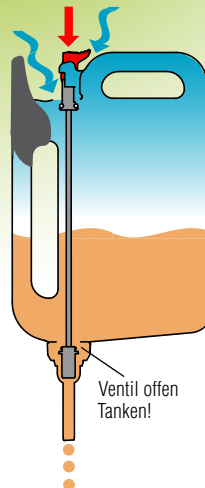

Rapidon 6 – Tanken im Handumdrehen

Mit Rapidon 6 tanken so schnell, einfach und bequem wie noch nie! Dank dem Dosierknopf lässt sich der Benzinfluss genau steuern: Entsichern durch Ausklappen! Knopf drücken und kontrolliert tanken! Schliessen durch Einklappen! Fertig. Kein Überlaufen, kein mühsames Hantieren, alles einfach und sauber.

Der schnellste Benzinkanister für Kleinmotor- geräte: Rapidon 6

entsichert

Druckknopf für Ventilsteuerung

gedrückt

Belüftung

Kleber für Inhaltsbezeichnung

Weitere Birchmeier-Produkte

Ihr Birchmeier-Vertriebspartner: