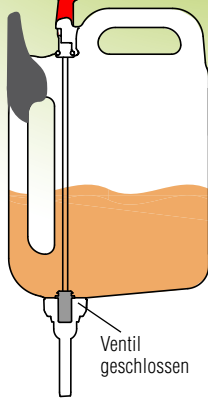

entsichert

Druckknopf für Ventilsteuerung