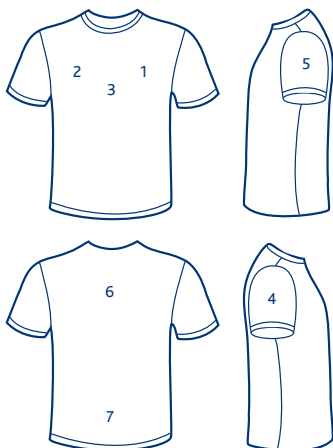

Preise Bekleidung

Alle Preise in CHF, exkl. MwSt,
Preisänderungen vorbehalten

Stückkosten

Art.-Nr.	Artikel Bezeichnung	1 – 19 Stk.	20 – 49 Stk.	50 – 99 Stk.	100 – 199 Stk.	ab 200 Stk.
M132235	T-Shirts SG Tee	10.50	9.45	8.50	7.65	6.90
M113461	Polo-Shirts SG 50	18.30	16.50	14.85	13.35	12.00
M113462	Polo-Shirts SG 59	24.00	21.60	19.45	17.50	15.75
M113463	Pullover SG 20	27.80	25.05	22.55	20.30	18.30
M113464	Pullover SG 23	28.55	25.70	23.15	20.85	18.75
M113465	Hoodies SG 24	38.05	34.25	30.85	27.75	25.00
M113466	Hoodies mit Reissverschluss SG 28	59.30	53.40	48.05	43.25	38.90

Preise Helme

Stückkosten

Art.-Nr.	Artikel Bezeichnung	1 – 19 Stk.	20 – 49 Stk.	ab 50 Stk.
M114477	Schutzhelme ELITE Protector	9.55	8.60	7.75
M114475	Schutzhelme PELTOR G3000	23.10	20.80	18.50
M114489	Schutzhelme UVEX pheos alpine	63.00	56.50	51.00
M131042	Schutzhelme UVEX pheos B-S-WR	18.50	16.65	15.00

Druckpositionen Bekleidung

- 1 – Brust links
- 2 – Brust rechts
- 3 – Brust zentriert
- 4 – Ärmel rechts
- 5 – Ärmel links
- 6 – Rücken zentriert
- 7 – Rücken unten

Weitere Druckpositionen
auf Anfrage

Druckpositionen Helm

- 1 – Vorne
- 2 – Links
- 3 – Hinten
- 4 – Rechts

**Kosten für den Druck, die Bestickung,
die Daten sowie die Film- und Sieb-
kosten auf Anfrage**