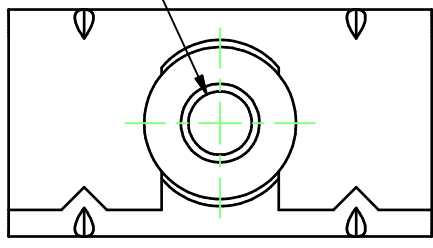

M10x1.5 - 6H

Chape réglable pour panneau de 25 à 35 mm d'épaisseur  
 Capacité: 40 KG  
 Matière: Acier

Aadjustable APRON SET, 25 to 35 thickness  
 Capacity: 40 KG  
 Material: Steel

Référence  
 Item Nr: **0031**