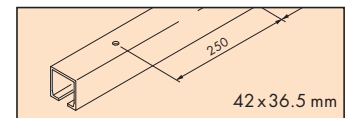

3000 mm
6000 mm

Art. No.

058.3002.300
058.3002.600

Einfachlaufschiene, Alu eloxiert, gelocht

Running track, aluminium anodized, pre-drilled

Rail de roulement, en alu anodisé, perforé

3000 mm
6000 mm

058.3016.300
058.3016.600