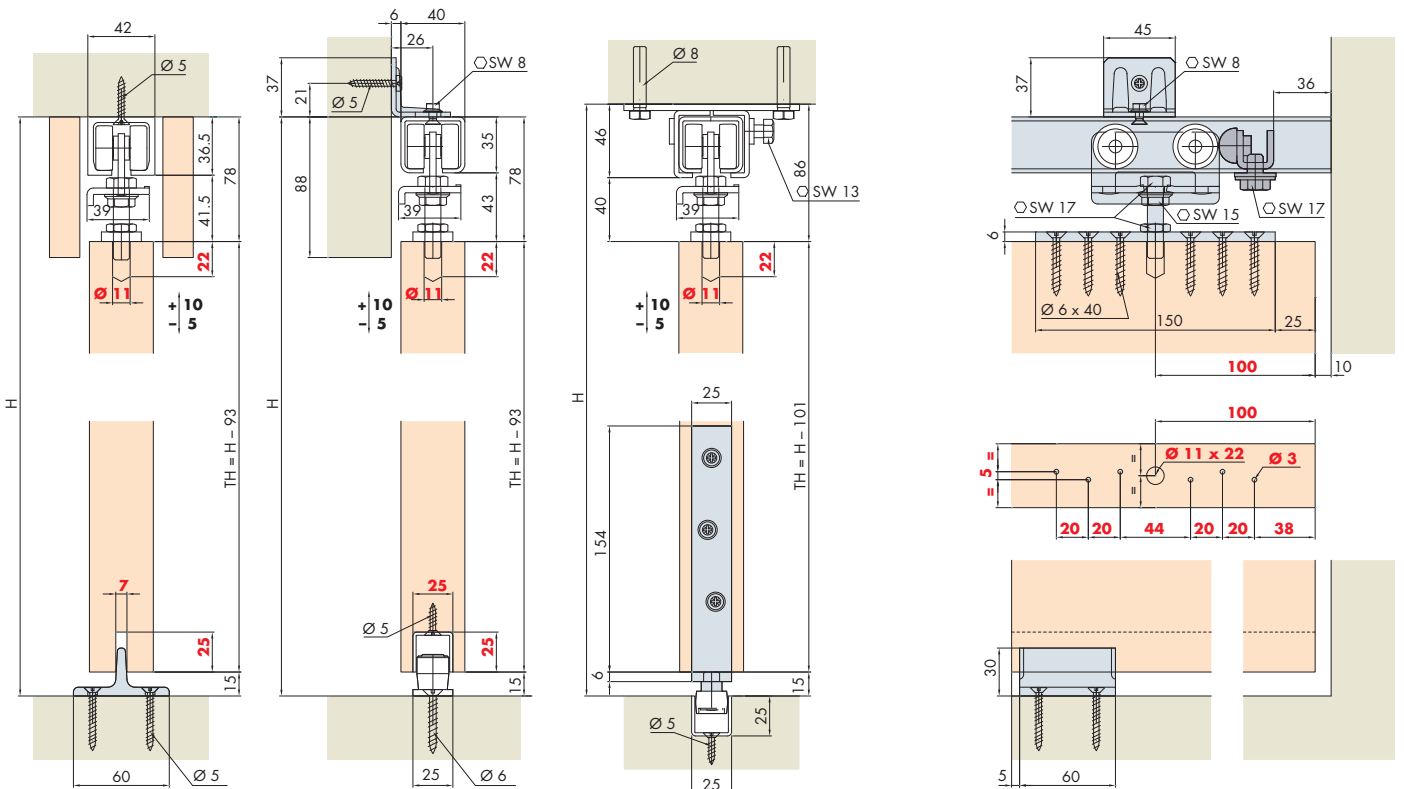

System: Laufschiene für Decken- oder Wandmontage, für 1 Holztüre bis 300 kg.

System: Running track for ceiling or wall mounting, for 1 wooden door up to 300 kg.

Système: Rail de roulement pour montage au plafond ou mural, pour 1 porte en bois jusqu'à 300 kg.

Einbaubeispiele / Mounting examples / Exemples de montage

Türbearbeitung = rote Zahlen / Door treatment = red numbers / Traitement de portes = numéros en rouge

Einbauvariante

Mounting options

Variantes de montage

Garnituren / Sets / Garnitures

1 Türe / Door / Porte		No. 058.3000.171	
	2x		2x
	2x		1x
	1x		

Zubehör / Accessories / Accessoires

Einfachlaufschiene, Stahl

Running track, steel

Rail de roulement, en acier

Gr./Size

3000 mm
6000 mm

Art. No.

058.3002.300
058.3002.600

Einfachlaufschiene, Alu eloxiert, gelocht

Running track, aluminium anodized, pre-drilled

Rail de roulement, en alu anodisé, perforé

3000 mm
6000 mm

058.3016.300
058.3016.600