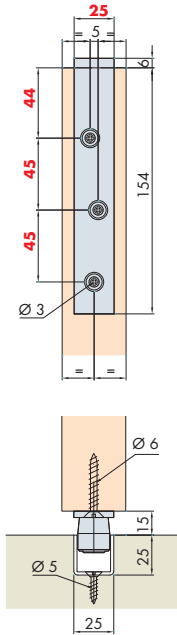

System: Laufschiene für Decken- oder Wandmontage, für 1 Holztüre bis 300 kg.

System: Running track for ceiling or wall mounting, for 1 wooden door up to 300 kg.

Système: Rail de roulement pour montage au plafond ou mural, pour 1 porte en bois jusqu'à 300 kg.

Einbaubeispiele / Mounting examples / Exemples de montage

Türbearbeitung = rote Zahlen / Door treatment = red numbers / Traitement de portes = numéros en rouge

Einbauvariante

Mounting options

Variantes de montage

Garnituren / Sets / Garnitures

1 Türe / Door / Porte		No. 058.3000.171	
	2x		2x
	2x		1x
	1x		

Zubehör / Accessories / Accessoires

Einfachlaufschiene, Stahl

Running track, steel

Rail de roulement, en acier

Gr./Size