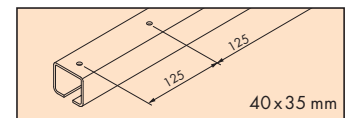

Einbauvariante

Mounting options

Variantes de montage

Garnituren / Sets / Garnitures

1 Türe / Door / Porte		No. 058.3000.171	
	2x		2x
	2x		1x
	1x		

Zubehör / Accessories / Accessoires

Einfachlaufschiene, Stahl

Running track, steel

Rail de roulement, en acier

Gr./Size

3000 mm
6000 mm

Art. No.

058.3002.300
058.3002.600

Einfachlaufschiene, Alu eloxiert, gelocht

Running track, aluminium anodized, pre-drilled

Rail de roulement, en alu anodisé, perforé

3000 mm
6000 mm

058.3016.300
058.3016.600

Sonderzubehör / Special accessories / Accessoires spéciaux: ☞ 32

Einzelteile / Components / Pièces détachées: ☞ 32