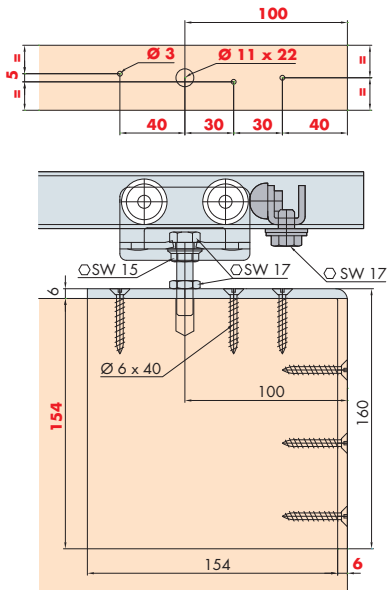

Einbaubeispiele / Mounting examples / Exemples de montage

Türbearbeitung = rote Zahlen / Door treatment = red numbers / Traitement de portes = numéros en rouge

Einbauvariante

Mounting options

Variantes de montage

Garnituren / Sets / Garnitures

1 Türe / Door / Porte		No. 058.3000.171	
	2x		2x
	2x		1x
	1x		

Zubehör / Accessories / Accessoires

Einfachlaufschiene, Stahl

Running track, steel

Rail de roulement, en acier

Gr./Size

3000 mm
6000 mm

Art. No.

058.3002.300
058.3002.600

Einfachlaufschiene, Alu eloxiert, gelocht

Running track, aluminium anodized, pre-drilled

Rail de roulement, en alu anodisé, perforé

3000 mm
6000 mm

058.3016.300
058.3016.600