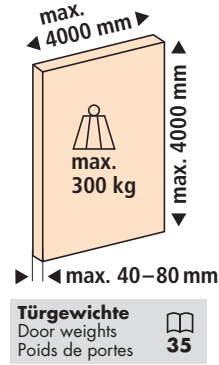

Einbaubeispiele / Mounting examples / Exemples de montage

Türbearbeitung = rote Zahlen / Door treatment = red numbers / Traitement de portes = numéros en rouge

Einbauvariante

Mounting options

Variantes de montage

Garnituren / Sets / Garnitures

1 Türe / Door / Porte		No. 058.3000.171	
	2x		2x
	2x		1x
	1x		

Zubehör / Accessories / Accessoires

Einfachlaufschiene, Stahl

Running track, steel

Rail de roulement, en acier

Gr./Size