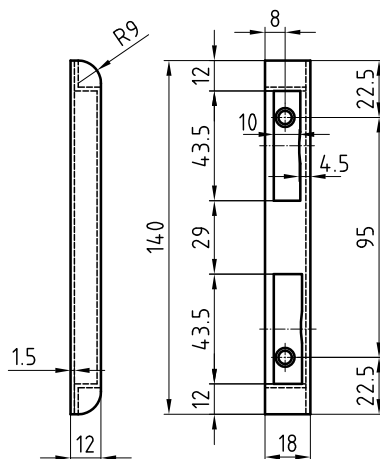

**1.1 Schliessbleche**

**Standardausführung**

- Blau verzinkt
- Länge 140 mm
- Breite 18 mm
- Steg 4,5 mm
- Links / rechts

**Optionen**

- Edelstahl matt
- Stahl vermessingt

**Kappenschliessblech  
B-1102.531**

1004  
Leichtiges Einsteckschloss

1102  
Schweres Einsteckschloss

1105  
Schweres Einsteckschloss

1106  
Schweres Einsteckschloss