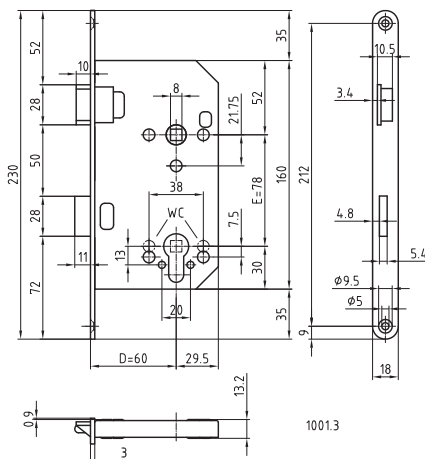

1.1 Einsteckschlösser CH

Produktprofil

Wohnungsbau, für leichte Zimmertüren

Standardausführung

- Dornmass 60 mm
- Stulp Edelstahl matt 230x18 mm, rund
- Zwangsnuss 8 mm
- Schlosskasten verzinkt
- Delrinfaller
- Stahlriegel 1-tourig, 11 mm
- Distanz 78 mm
- Schlüssel auf Stulp geclipst

Lochung

- 1001.1 BB - 1 Schlüssel
- 1001.4 WC - Nuss 7 mm
- 1001.2 RZ
- 1001.3 PZ
- 1001.6 RZ - Wechsel
- 1001.7 PZ - Wechsel

Verpackungsarten

10er Verpackung

IP Industriepackung à 50 Stk. (links oder rechts)

SP Schreinerpackung à 50 Stk. (25 links / 25 rechts)

**Leichtes Einsteckschloss SWISS
1001 Mit Delrinfaller und Edelstahl-Stulp**

B-1001.231
Winkelschliessblech

B-1001.531
Kappenschliessblech

B-1001.700
Kappenschliessblech