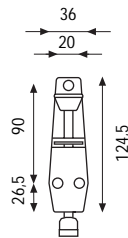

3934 groß

3934 mittel

3933 klein

6944

Maßzeichnungen

Produktinformationen

- Türfeststeller 3934/3933 zur Befestigung an Türen:
 - Modell 3934 groß mit 100 mm Hub
 - Modell 3934 mittel mit 30 mm Hub
 - Modell 3933 klein mit 30 mm Hub

Modell	Alu F1	Alu F2	Alu UC 5	Alu weiß
3934 groß	B 3934 0109	----	B 3934 0115	B 3934 0117

Modell	Alu F1	Alu F2	Alu UC 5	Alu weiß
3934 mittel	B 3934 0101	----	B 3934 0137	B 3934 0139

Modell	Alu F1	Alu F2	Alu UC 5	Alu weiß
3933 klein	B 3933 0101	----	B 3933 0137	B 3933 0139

Modell	Alu F1	Alu F2	Alu UC 5	Alu weiß
6944	B 6944 0007	B 6944 0004	B 6944 0009	----