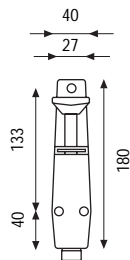

3934 groß

3934 mittel

3933 klein

6944

Maßzeichnungen

Produktinformationen

- Türfeststeller 3934/3933 zur Befestigung an Türen:
 - Modell 3934 groß mit 100 mm Hub
 - Modell 3934 mittel mit 30 mm Hub
 - Modell 3933 klein mit 30 mm Hub

Modell	Alu F1	Alu F2	Alu UC 5	Alu weiß
3934 groß	B 3934 0109	----	B 3934 0115	B 3934 0117

Modell	Alu F1	Alu F2	Alu UC 5	Alu weiß
3934 mittel	B 3934 0101	----	B 3934 0137	B 3934 0139

Modell	Alu F1	Alu F2	Alu UC 5	Alu weiß
3933 klein	B 3933 0101	----	B 3933 0137	B 3933 0139

Modell	Alu F1	Alu F2	Alu UC 5	Alu weiß
6944	B 6944 0007	B 6944 0004	B 6944 0009	----