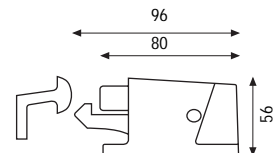

3934 groß

3934 mittel

3933 klein

6944

Maßzeichnungen

Produktinformationen

- Türfeststeller 3934/3933 zur Befestigung an Türen:
 - Modell 3934 groß mit 100 mm Hub
 - Modell 3934 mittel mit 30 mm Hub
 - Modell 3933 klein mit 30 mm Hub

Modell	Alu F1	Alu F2	Alu UC 5	Alu weiß
3934 groß	B 3934 0109	----	B 3934 0115	B 3934 0117

Modell	Alu F1	Alu F2	Alu UC 5	Alu weiß
3934 mittel	B 3934 0101	----	B 3934 0137	B 3934 0139

Modell	Alu F1	Alu F2	Alu UC 5	Alu weiß
3933 klein	B 3933 0101	----	B 3933 0137	B 3933 0139

Modell	Alu F1	Alu F2	Alu UC 5	Alu weiß
6944	B 6944 0007	B 6944 0004	B 6944 0009	----