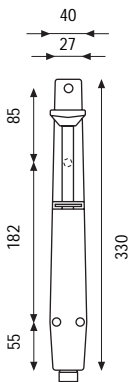

3934 groß

3934 mittel

3933 klein

6944

Maßzeichnungen

Produktinformationen

- Türfeststeller 3934/3933 zur Befestigung an Türen:
 - Modell 3934 groß mit 100 mm Hub
 - Modell 3934 mittel mit 30 mm Hub
 - Modell 3933 klein mit 30 mm Hub

Modell	Alu F1	Alu F2	Alu UC 5	Alu weiß
3934 groß	B 3934 0109	----	B 3934 0115	B 3934 0117

Modell	Alu F1	Alu F2	Alu UC 5	Alu weiß
3934 mittel	B 3934 0101	----	B 3934 0137	B 3934 0139

Modell	Alu F1	Alu F2	Alu UC 5	Alu weiß
3933 klein	B 3933 0101	----	B 3933 0137	B 3933 0139

Modell	Alu F1	Alu F2	Alu UC 5	Alu weiß
6944	B 6944 0007	B 6944 0004	B 6944 0009	----