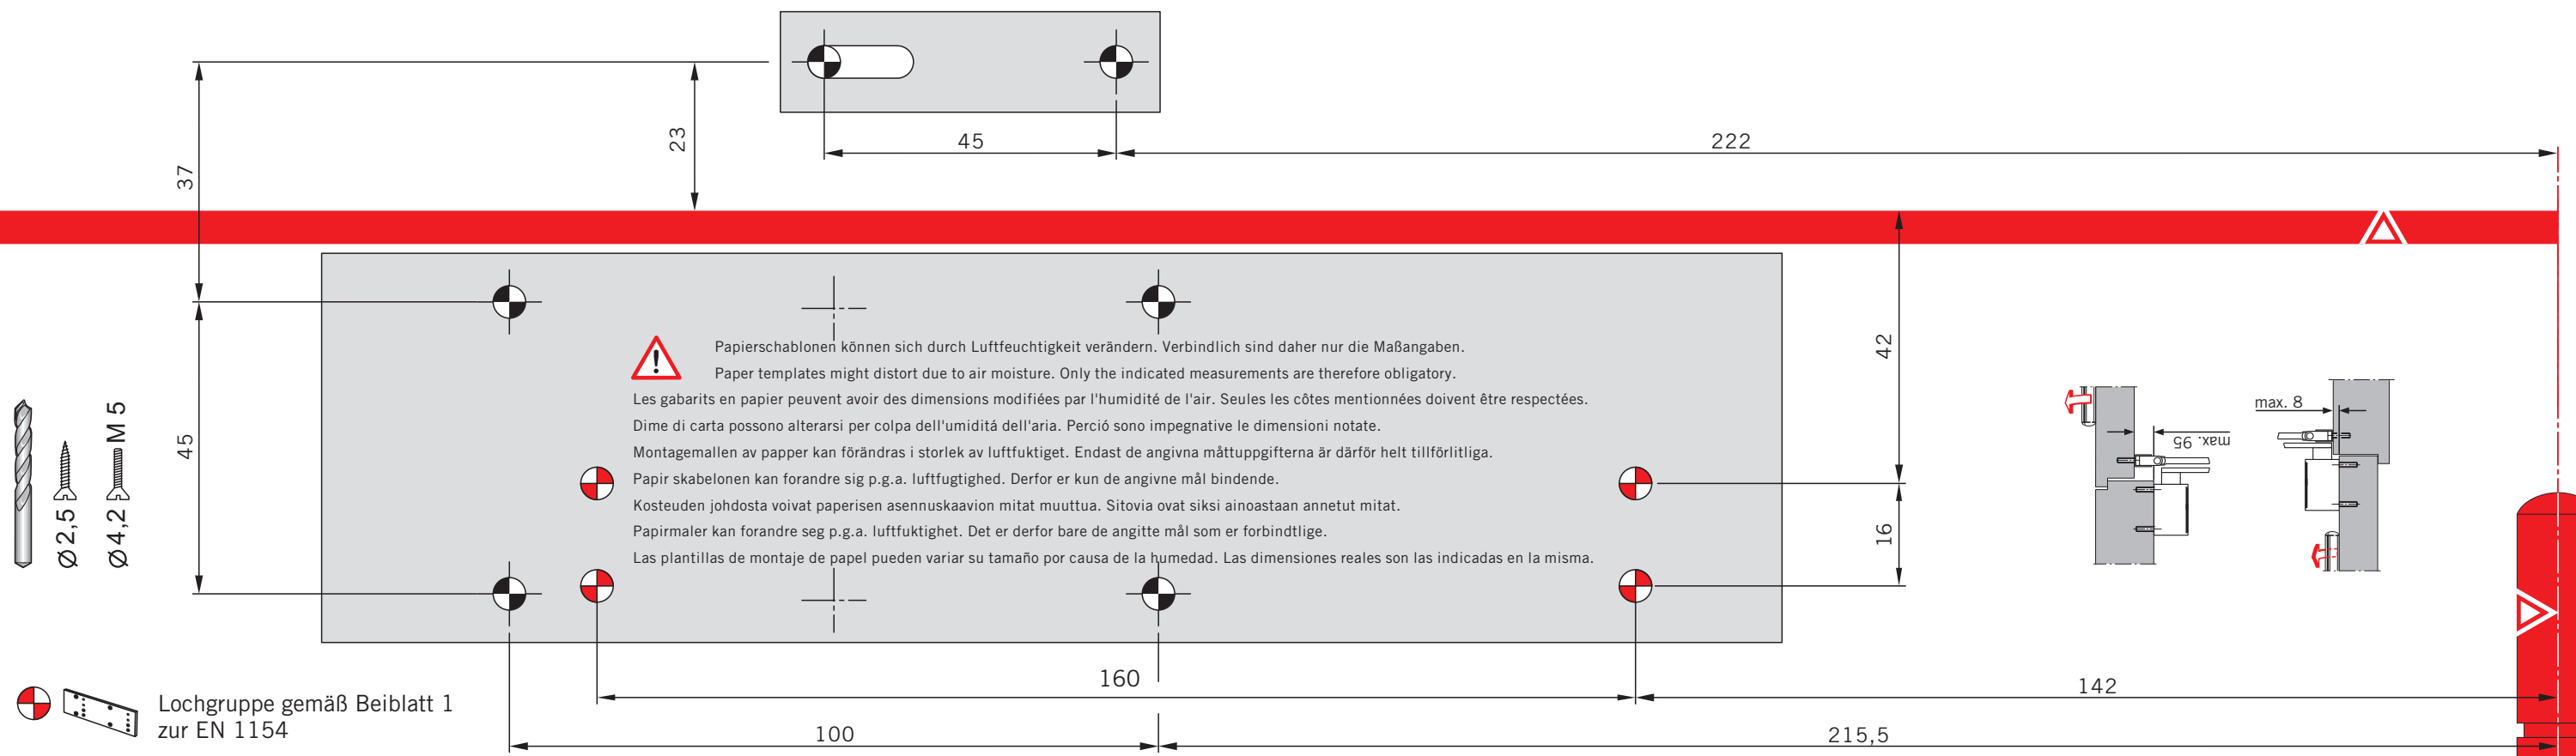

DORMA GmbH + Co. KG Postfach 4009 58 247 Ennepetal DOP_0004	03	1	1	1	4
	2	4	8	4	1
	4	8	4	1	1
	4	8	4	1	1

TS 73 V EN 2-4

TS 73 V EN 2-4

TS 73 V EN 2-4