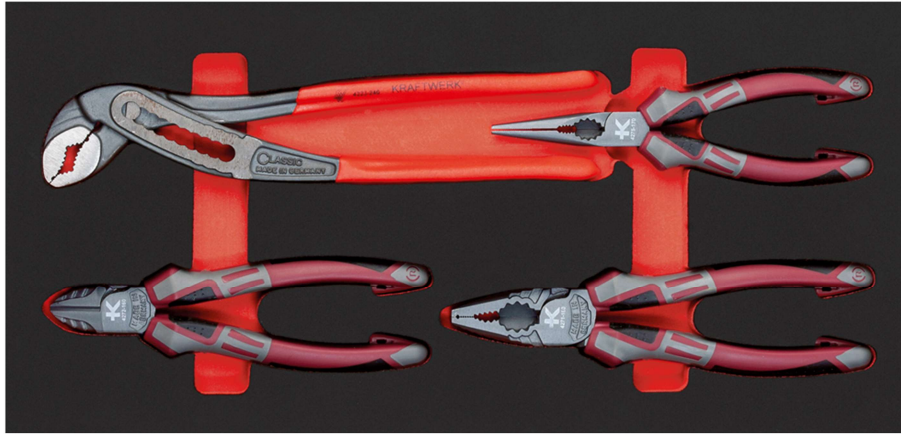

High-tech pliers set 4-pcs. 20x40 inlay  
 Hightech-Zangen-Satz 4-tlg. 20x40 Einlage  
 Jeu de pinces high-tech 4 pièces. Inlay 20x40

Content 105.401.017

Art.-No.	Bezeichnung	Description	Description	Descrizione	Descripción	Pcs.
4271-180	KW hightech Kombizange 180 mm	KW hightech comb. pliers 180 mm	Pince universelle KW hightech 180 mm	Pinza Hightech universale 180 mm	KW alicates hightech 180 mm	1
4272-160	KW hightech Seitenschneider 160 mm	KW hightech side cutting nippers 160 mm	Pince coupante diag. KW hightech 160 mm	Tronchese Hightech a taglio diagonale 160 mm	KW alicates cortante hightech 160 mm	1
4275-205	KW hightech Radiozange 205 mm	KW hightech long nose pliers 205 mm	Pince téléphone KW hightech 205 mm	Pinza Hightech a becchi mezzotondi lunghi 205 mm	KW alicates hightech manipulación 205 mm	1
4223-240	KW hightech Wasserpumpenzange 240 mm	KW hightech water pump pliers 240 mm	Pince réglable KW hightech 240 mm	Pinza Hightech regolabile a cerniera chiusa 240 mm	Tenaza hightech 240 mm	1
					Total	4